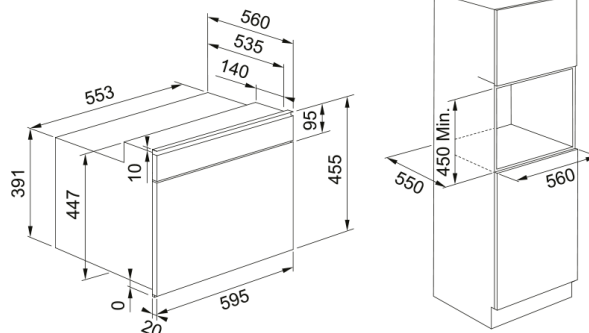

# Компактный духовой шкаф СВЧ FMY 45 MW BK | 131.0632.660

Компактный духовой шкаф с СВЧ Franke FMY 45 MW BK с черным стеклом и нержавеющей сталью. Объем камеры 40 л, количество функций — 7: микроволны, микроволны + конвекция, микроволны + гриль, гриль, конвекция, гриль + конвекция, турбо гриль + конвекция. Холодная дверь. Управление с помощью поворотных переключателей и ЖК дисплея с электронным управлением. Индикация режимов работы и времени. Автоматические программы COOKASSIST. Автоматическое приготовление (5 программ), автоматический подогрев блюда (5 программ), размораживание по весу продукта (5 программ). Функции: приготовление на пару, быстрый нагрев. Блокировка от детей, отложенный старт, таймер со звуковой сигнализацией. Мощность микроволн 900 Вт, мощность гриля 1600 Вт, потребляемая мощность 2800 Вт. В комплекте: 1 противень, емкость для приготовления на пару, решетка для гриля, стеклянная крышка для защиты от брызг жира, стеклянный поворотный стол Ø32,5 см. Размеры: 595 x 455 x 554 мм.