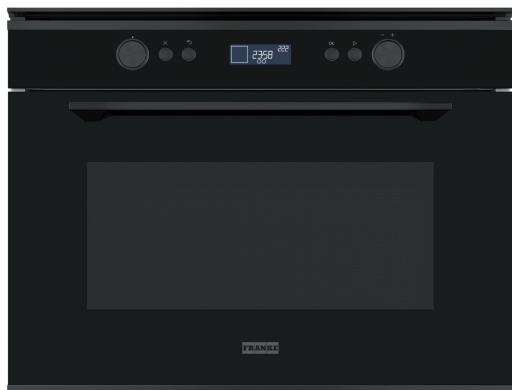

# Компактный духовой шкаф СВЧ FMY 45 MW BK | 131.0632.660

Компактный духовой шкаф с СВЧ Franke FMY 45 MW BK с черным стеклом и нержавеющей сталью. Объем камеры 40 л, количество функций — 7: микроволны, микроволны + конвекция, микроволны + гриль, гриль, конвекция, гриль + конвекция, турбо гриль + конвекция. Холодная дверь. Управление с помощью поворотных переключателей и ЖК дисплея с электронным управлением. Индикация режимов работы и времени. Автоматические программы COOKASSIST. Автоматическое приготовление (5 программ), автоматический подогрев блюда (5 программ), размораживание по весу продукта (5 программ). Функции: приготовление на пару, быстрый нагрев. Блокировка от детей, отложенный старт, таймер со звуковой сигнализацией. Мощность микроволн 900 Вт, мощность гриля 1600 Вт, потребляемая мощность 2800 Вт. В комплекте: 1 противень, емкость для приготовления на пару, решетка для гриля, стеклянная крышка для защиты от брызг жира, стеклянный поворотный стол Ø32,5 см. Размеры: 595 x 455 x 554 мм.