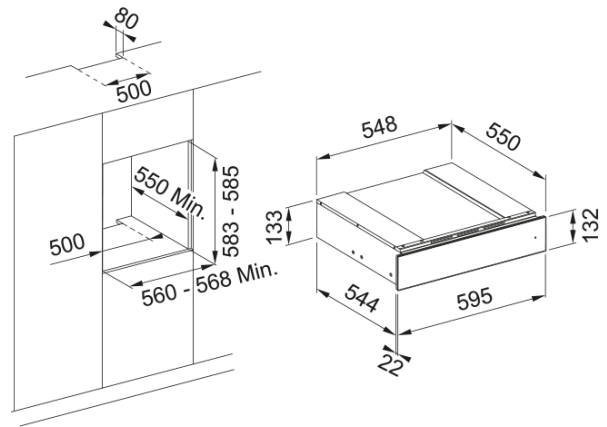

Подогреватель посуды FMY 14 DRW XS | 131.0611.212

Подогреватель посуды FMY 14 DRW XS – элегантное и функциональное решение для вашей кухни. Вмещает до 6 комплектов посуды и оснащен камерой объемом 16 л, что позволяет подогревать тарелки, чашки и сервировочные блюда для идеальной подачи. Электронное управление с автоматическим открытием одним нажатием и индикатором работы на передней панели делает его удобным в использовании. Подогреватель предлагает три температурных режима (40°C, 60°C, 75°C) и имеет противоскользящее покрытие для безопасного использования. Телескопические направляющие и максимальная нагрузка в 25 кг гарантируют надежность и долговечность.

Информация о продукте

Цвет	Нержавеющая сталь
Тип	Подогреватели посуды
Открытие двери	Push-push
Глубина упаковки	650.0
Высота упаковки	205.0
Ширина упаковки	650.0
Длина кабеля	1100.0
Номинальная мощность	400.0
Диапазон температур	40-75°C

Размеры

Ширина	595.0
Высота	133.0
Глубина	566.0

Энергетические характеристики

Напряжение	220-230 В
Частота (Гц)	50-60 Гц

Технические характеристики

Модель	FMY 14 DRW XS
--------	---------------

Информация о продукте

Бренд	FRANKE
Коллекция	Mythos
Модельный ряд	MYTHOS

Характеристики

Объем камеры	16.0
--------------	------