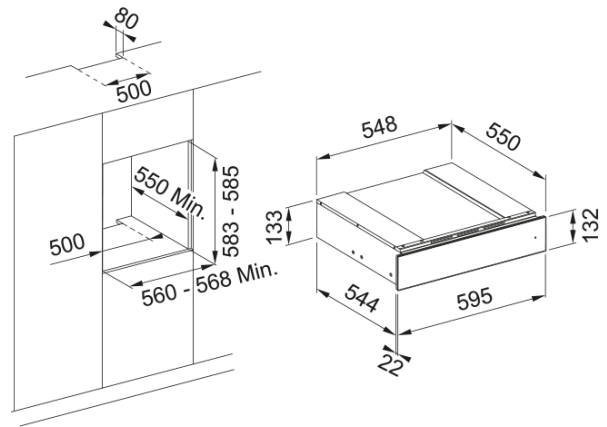

# Подогреватель посуды FMY 14 DRW XS | 131.0611.212

Подогреватель посуды FMY 14 DRW XS – элегантное и функциональное решение для вашей кухни. Вмещает до 6 комплектов посуды и оснащен камерой объемом 16 л, что позволяет подогревать тарелки, чашки и сервировочные блюда для идеальной подачи. Электронное управление с автоматическим открытием одним нажатием и индикатором работы на передней панели делает его удобным в использовании. Подогреватель предлагает три температурных режима (40°C, 60°C, 75°C) и имеет противоскользящее покрытие для безопасного использования. Телескопические направляющие и максимальная нагрузка в 25 кг гарантируют надежность и долговечность.

## Информация о продукте

Цвет	Нержавеющая сталь
Тип	Подогреватели посуды
Открытие двери	Push-push
Глубина упаковки	650.0
Высота упаковки	205.0
Ширина упаковки	650.0
Длина кабеля	1100.0
Номинальная мощность	400.0
Диапазон температур	40-75°C

## Размеры

Ширина	595.0
Высота	133.0
Глубина	566.0

## Характеристики

Объем камеры	16.0
--------------	------