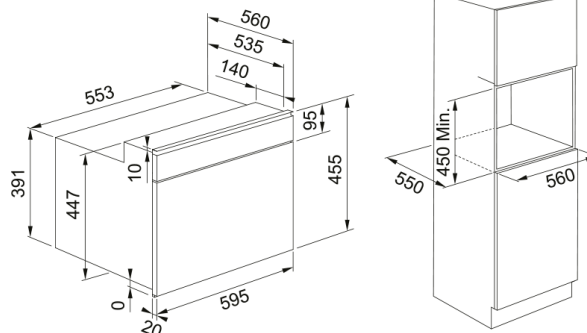

Компактный духовой шкаф СВЧ FMY 45 MW XS | 131.0606.105

Компактный духовой шкаф с СВЧ Franke FMY 45 MW XS из нержавеющей стали с черным стеклом. Объем камеры 40 л, количество функций — 7: микроволны, микроволны + конвекция, микроволны + гриль, гриль, конвекция, гриль + конвекция, турбо гриль + конвекция. Холодная дверь. Управление с помощью поворотных переключателей и ЖК дисплея с электронным управлением. Индикация режимов работы и времени. Автоматические программы COOKASSIST, автоматическое приготовление (5 программ), автоматический подогрев блюда (5 программ), размораживание по весу продукта (5 программ). Функция приготовления на пару, функция быстрого нагрева. Блокировка от детей, отложенный старт, таймер со звуковой сигнализацией. Мощность микроволн 900 Вт, мощность гриля 1600 Вт, потребляемая мощность 2800 Вт. В комплекте: 1 противень, емкость для приготовления на пару, решетка для гриля, стеклянная крышка для защиты от брызг жира, стеклянный поворотный стол Ø32,5 см. Размеры: 595 x 455 x 554 мм.

Информация о продукте

Цвет	Нержавеющая сталь
Тип	Комбинированная микровол. печь
Открытие двери	Ручка
Аксессуары	Поворотный стол 360 мм
Аксессуары	Решетка гриля
Аксессуары	Резервуар Steam Box
Аксессуары	Противень
Аксессуары	Крышка
Актуальный продукт	16.0
Тип дисплея	LCD
Открытие двери	Откидное
Тип гриля	Трубчатый гриль
Ручные функции	Микроволны
Ручные функции	Гриль
Ручные функции	Гриль + СВЧ
Ручные функции	Турбо Гриль
Ручные функции	Турбо Гриль + СВЧ
Ручные функции	Подача воздуха
Ручные функции	Подача воздуха + пар
Ручные функции	Быстрый нагрев
Максимальная мощность СВЧ	900.0
Глубина упаковки	650.0