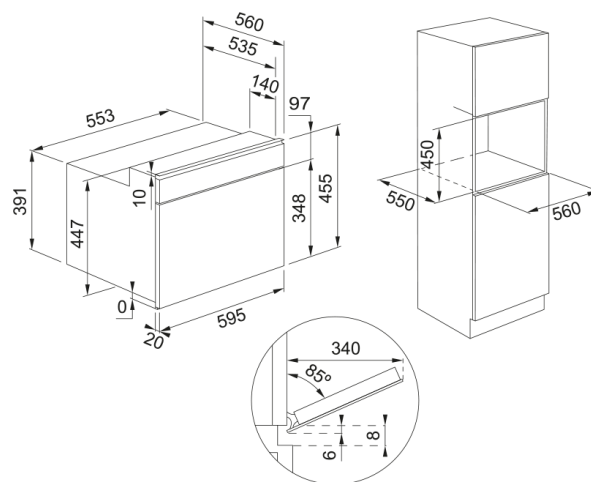

Компактный духовой шкаф СВЧ FSM 45 MW XS | 131.0606.103

Компактный духовой шкаф с СВЧ Franke FSM 45 MW XS из нержавеющей стали с черным стеклом. Объем камеры 40 л, количество функций — 7: микроволны, микроволны + конвекция, микроволны + гриль, гриль, конвекция, гриль + конвекция, микроволны + турбо гриль. Холодная дверь. Управление с помощью поворотных переключателей и ЖК дисплея с сенсорным управлением. Индикация режимов работы и времени. Автоматическое приготовление (5 программ), размораживание по весу продукта (5 программ), автоматический подогрев блюда (10 программ). Функция быстрого нагрева, блокировка от детей, отложенный старт, таймер со звуковой сигнализацией. Мощность микроволн 900 Вт, мощность гриля 1600 Вт, потребляемая мощность 2800 Вт. В комплекте: 1 противень, решетка для гриля, стеклянная крышка для защиты от брызг жира, стеклянный поворотный стол Ø32,5 см. Размеры: 595 x 455 x 554 мм.

Информация о продукте

Цвет	Нержавеющая сталь
Тип	Комбинированная микровол. печь
Открытие двери	Ручка
Аксессуары	Поворотный стол 360 мм
Аксессуары	Решетка гриля
Аксессуары	Противень
Аксессуары	Крышка
Актуальный продукт	16.0
Тип дисплея	LED
Открытие двери	Откидное
Тип гриля	Трубчатый гриль
Ручные функции	Микроволны
Ручные функции	Гриль
Ручные функции	Гриль + СВЧ
Ручные функции	Турбо Гриль
Ручные функции	Турбо Гриль + СВЧ
Ручные функции	Подача воздуха
Ручные функции	Подача воздуха + пар
Максимальная мощность СВЧ	900.0
Глубина упаковки	650.0
Высота упаковки	630.0
Ширина упаковки	690.0
Передняя панель	Верхний и нижний кант из стали