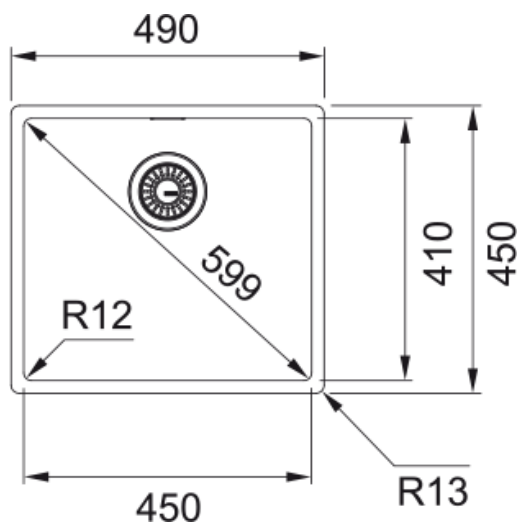

Мойка ВХХ 210-45 стоп-вентиль | 127.0679.183

Кухонная мойка из нержавеющей стали AISI 304 18/10 ВХХ 210-45 стоп-вентиль в комплекте, скрытый перелив

Информация о продукте

Тип мойки	Мойка без крыла
Материал	Нержавеющая сталь
Количество чаш	1
Цвет	Сталь
Покрытие поверхности	Покрытие N4

Размеры

Внешний размер: длина	490.0
Внешний размер: ширина	450.0
Длина	450.0
Ширина	410.0
Глубина	200.0

Установка

Размер шкафа	50 см
--------------	-------

Технические характеристики

Тип установки	Скрытый монтаж
Тип установки	Монтаж сверху (узкий кант)
Тип установки	Монтаж под столешницу
Сливное отверстие	3 1/2"
Расположение крыла	Нет крыла
Чаша 1: полка для аксессуаров	Нет
Совместимость с Active Twist	Да
Тип установки	Fastfix