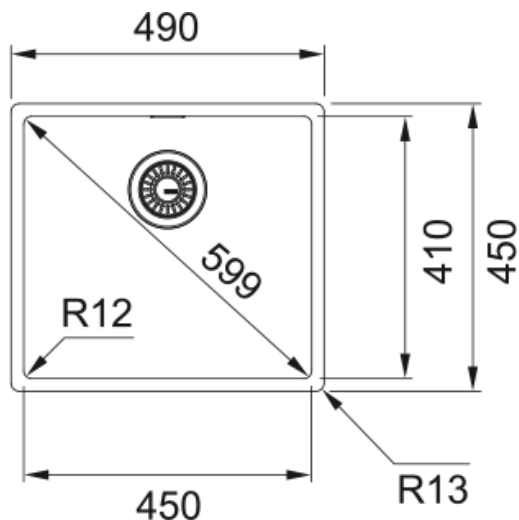

Мойка ВХХ 210-45 стоп-вентиль | 127.0679.183

Кухонная мойка из нержавеющей стали AISI 304 18/10 ВХХ 210-45 стоп-вентиль в комплекте, скрытый перелив

Информация о продукте

Тип мойки	Мойка без крыла
Материал	Нержавеющая сталь
Количество чаш	1
Цвет	Сталь
Покрытие поверхности	Покрытие N4

Размеры

Внешний размер: длина	490.0
Внешний размер: ширина	450.0
Длина	450.0
Ширина	410.0
Глубина	200.0

Установка

Размер шкафа	50 см
--------------	-------

Технические характеристики

Тип установки	Скрытый монтаж
Тип установки	Монтаж сверху (узкий кант)
Тип установки	Монтаж под столешницу
Сливное отверстие	3 1/2"
Расположение крыла	Нет крыла
Чаша 1: полка для аксессуаров	Нет
Совместимость с Active Twist	Да
Тип установки	Fastfix