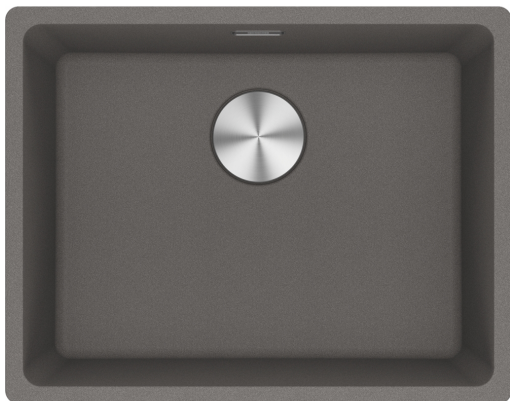

Мойка MRG 110-52 стоп-вентиль | 125.0696.178

MRG 110-52 – вместительная модель со стоп-вентилем, скрытым переливом, сифоном и декоративной накладкой из нержавеющей стали.

Информация о продукте

Тип мойки	Мойка без крыла
Материал	Гранит
Количество чаш	1
Цвет	Каменно-серый
Покрытие поверхности	Нет

Размеры

Внешний размер: длина	553.0
Внешний размер: ширина	433.0
Длина	520.0
Ширина	400.0
Глубина	200.0

Установка

Размер шкафа	60 см
--------------	-------

Технические характеристики

Тип установки	Монтаж под столешницу
Сливное отверстие	3 1/2"
Расположение крыла	Нет крыла
Чаша 1: полка для аксессуаров	Нет
Совместимость с Active Twist	Да
Тип установки	Зажимной мешок

Информация о продукте

Бренд	FRANKE
Коллекция	Maris
Модельный ряд	Maris
Логотип	CE
Логотип	UKCA

Характеристики

Количество крыльев	Нет крыла
Оборачиваемость	Нет
Полка под смеситель	Нет
Вентиль в комплекте	Да
Тип вентиля	Авто с поворотным переключ.
Сифон в комплекте	Да
Количество отверстий	Нет отверстия для смесителя
Отверстие для дозатора	Нет