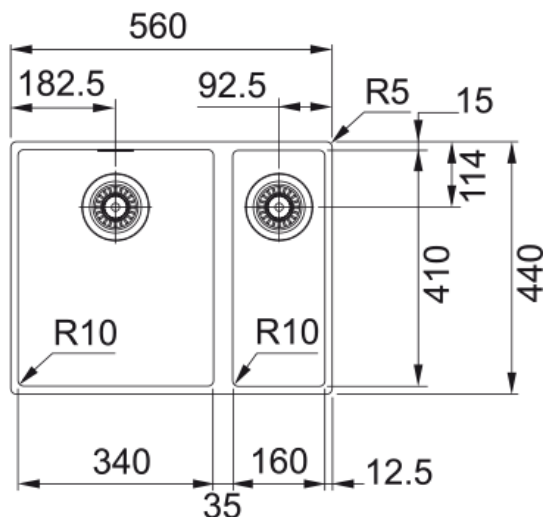

Мойка SID 160 стоп-вентиль | 125.0443.362

Кухонная мойка Tectonite SID 160 стоп-вентиль, скрытый перелив

Информация о продукте

Тип мойки	Мойка без крыла
Материал	Tectonite
Количество чаш	1,5
Цвет	Черный карбон
Покрытие поверхности	Нет

Размеры

Внешний размер: длина	560.0
Внешний размер: ширина	440.0
Длина	340.0
Ширина	410.0
Глубина	200.0
Чаша 2: длина	160.0
Чаша 2: ширина	410.0
Чаша 2: глубина	140.0

Установка

Размер шкафа	60 см
--------------	-------

Технические характеристики

Тип установки	Монтаж под столешницу
Сливное отверстие	3 1/2"
Расположение крыла	Нет крыла

Информация о продукте

Бренд	FRANKE
Коллекция	Smart
Модельный ряд	Sirius
Логотип	CE

Характеристики