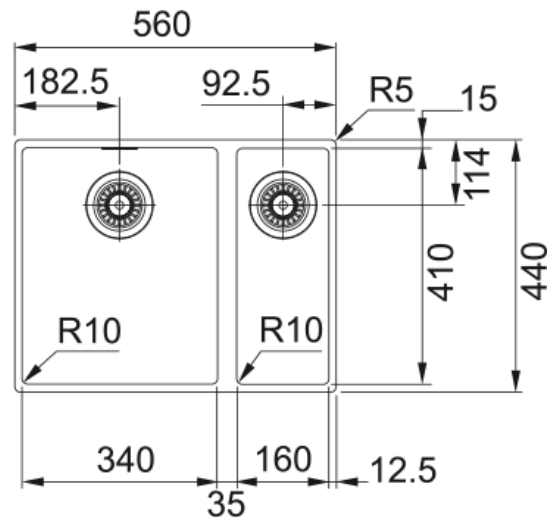

Мойка SID 160 стоп-вентиль | 125.0443.362

Кухонная мойка Tectonite SID 160 стоп-вентиль, скрытый перелив

Информация о продукте

Тип мойки	Мойка без крыла
Материал	Tectonite
Количество чаш	1,5
Цвет	Черный карбон
Покрытие поверхности	Нет

Размеры

Внешний размер: длина	560.0
Внешний размер: ширина	440.0
Длина	340.0
Ширина	410.0
Глубина	200.0
Чаша 2: длина	160.0
Чаша 2: ширина	410.0
Чаша 2: глубина	140.0

Установка

Размер шкафа	60 см
--------------	-------

Технические характеристики

Тип установки	Монтаж под столешницу
Сливное отверстие	3 1/2"
Расположение крыла	Нет крыла

Информация о продукте

Бренд	FRANKE
Коллекция	Smart
Модельный ряд	Sirius
Логотип	CE

Характеристики