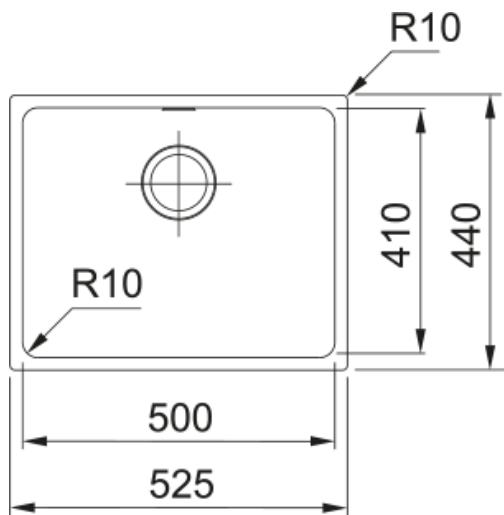

Мойка SID 110-50 стоп-вентиль | 125.0443.353

Кухонная мойка Tectonite SID 110-50 стоп-вентиль, скрытый перелив

Информация о продукте

Тип мойки	Мойка без крыла
Материал	Tectonite
Количество чаш	1
Цвет	Черный карбон
Покрытие поверхности	Нет

Размеры

Внешний размер: длина	525.0
Внешний размер: ширина	440.0
Длина	500.0
Ширина	410.0
Глубина	200.0

Установка

Размер шкафа	60 см
--------------	-------

Технические характеристики

Тип установки	Монтаж под столешницу
Сливное отверстие	3 1/2"
Расположение крыла	Нет крыла