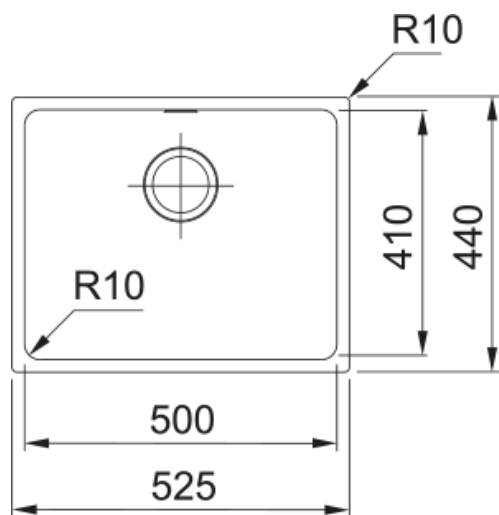

Мойка SID 110-50 стоп-вентиль | 125.0443.352

Кухонная мойка Tectonite SID 110-50 стоп-вентиль, скрытый перелив

Информация о продукте

Тип мойки	Мойка без крыла
Материал	Tectonite
Количество чаш	1
Цвет	Снежно-белый
Покрытие поверхности	Нет

Размеры

Внешний размер: длина	525.0
Внешний размер: ширина	440.0
Длина	500.0
Ширина	410.0
Глубина	200.0

Установка

Размер шкафа	60 см
--------------	-------

Технические характеристики

Тип установки	Монтаж под столешницу
Сливное отверстие	3 1/2"
Расположение крыла	Нет крыла