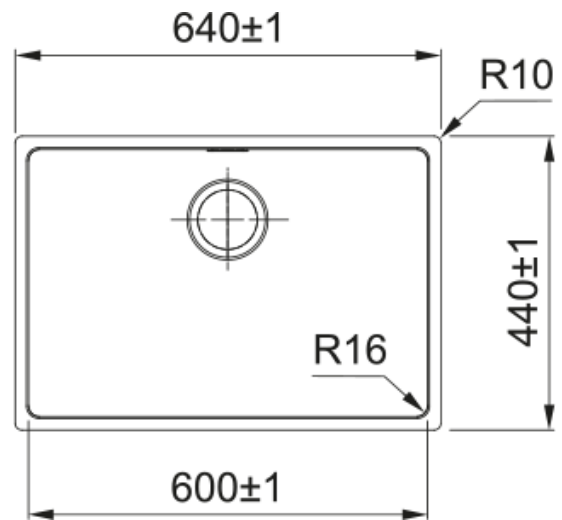

Мойка FEX 110-60 стоп-вентиль | 122.0689.809

Кухонная мойка из нержавеющей стали AISI 304 18/10 FEX 110-60 стоп-вентиль в комплекте, скрытый перелив

Информация о продукте

Тип мойки	Мойка без крыла
Материал	Нержавеющая сталь
Количество чаш	1
Цвет	Сталь
Покрытие поверхности	Шлифованная сталь

Размеры

Внешний размер: длина	640.0
Внешний размер: ширина	440.0
Длина	500.0
Ширина	400.0
Глубина	200.0

Установка

Размер шкафа	60 см
--------------	-------

Технические характеристики

Тип установки	Монтаж под столешницу
Сливное отверстие	3 1/2"
Расположение крыла	Нет крыла
Чаша 1: полка для аксессуаров	Нет
Совместимость с Active Twist	Нет