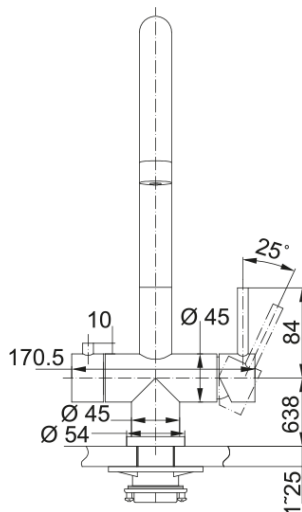

Смеситель EOS Clear Water, PVD | 120.0745.586

Смеситель с фильтрацией Franke EOS Clear Water выполнен из нержавеющей стали с износостойким PVD покрытием. Имеет отдельный рычаг и канал для чистой воды.

Информация о продукте

Тип излива	J - образный излив
Цвет	Черный матовый
Материал	Нержавеющая сталь 304

Размеры

Высота	289.5
Диаметр отверстия	35 мм
Размер картриджа	35 мм

Установка

Тип фиксации	Хвостовик
Соединение шланга подачи воды	3/8"
Длина шланга подачи воды	600 мм

Технические характеристики

Давление	Высокое давление
Версия	С поворотным изливом
Управление	Боковой рычаг
Вращение смесителя	360°

Информация о продукте

Бренд	FRANKE
Коллекция	Maris
Модельный ряд	Eos

Характеристики