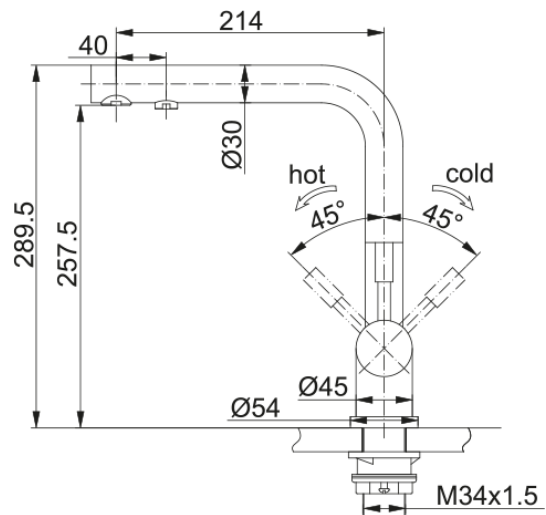

Смеситель Atlas Clear Water, PVD | 120.0745.585

Смеситель с фильтрацией Franke Atlas Clear Water выполнен из нержавеющей стали с износостойким PVD покрытием. Имеет отдельный рычаг и канал для чистой воды.

Информация о продукте

Тип излива	L - образный излив
Цвет	Черный матовый
Материал	Нержавеющая сталь 304

Размеры

Высота	289.5
Диаметр отверстия	35 мм
Размер картриджа	35 мм

Установка

Тип фиксации	Хвостовик
Соединение шланга подачи воды	3/8"
Длина шланга подачи воды	600 мм

Технические характеристики

Давление	Высокое давление
Версия	С поворотным изливом
Управление	Боковой рычаг
Вращение смесителя	360°

Информация о продукте

Бренд	FRANKE
Коллекция	Maris
Модельный ряд	Atlas

Характеристики