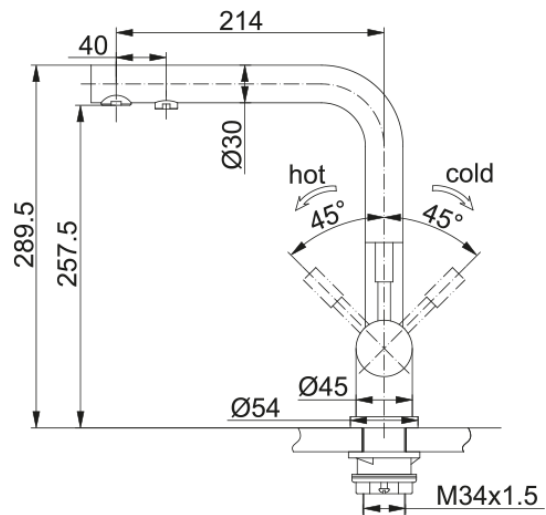

## Смеситель с фильтрацией Atlas CW | 120.0179.978

Смеситель Franke Atlas CW - выразительные прямые линии из нержавеющей стали. Оснащён отдельным рычагом для фильтрованной воды и ламинарной подачи. Изгибы и материал корпуса упрощают уход, добавляя интерьеру стильную динамику.

### Размеры

Высота	289.5
Диаметр отверстия	35 мм
Размер картриджа	35 мм

### Установка

Тип фиксации	Хвостовик
Соединение шланга подачи воды	3/8"
Длина шланга подачи воды	600 мм