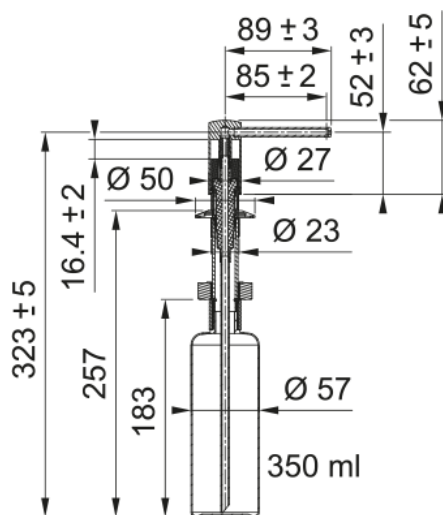

Дозатор Comfort хром | 119.0584.065

Дозатор для мыла Franke Comfort – удобное и гигиеничное решение для современной кухни. Эргономичный дизайн с гладкими поверхностями упрощает уход, а цветовая гамма позволяет гармонично сочетать его с мойками и смесителями Franke.

Информация о продукте

Материал	Латунь
Цвет	Хром
Подкатегория	Дозатор для мыла

Информация о продукте

Коллекция	Нет
Модельный ряд	Comfort