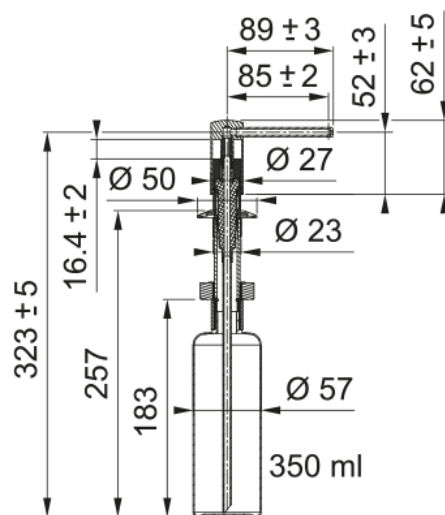

Дозатор Comfort серый | 119.0578.744

Дозатор для мыла Franke Comfort – удобное и гигиеничное решение для современной кухни. Эргономичный дизайн с гладкими поверхностями упрощает уход, а цветовая гамма позволяет гармонично сочетать его с мойками и смесителями Franke.

Информация о продукте

Материал	Латунь
Цвет	Каменно-серый
Подкатегория	Дозатор для мыла

Информация о продукте

Коллекция	Нет
Модельный ряд	Comfort