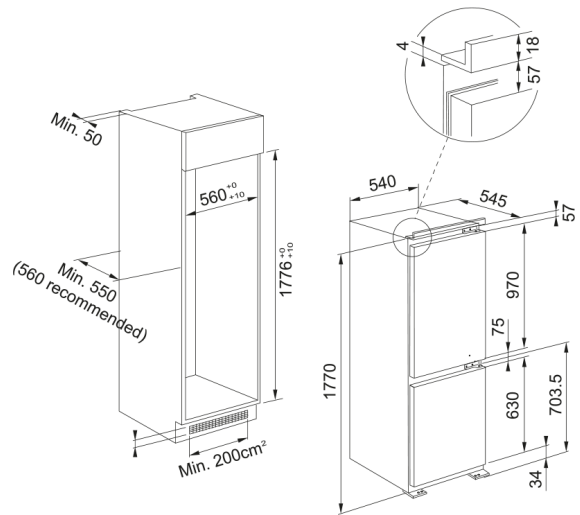

Холодильник FCB 320 V NE D | 118.0722.592

Комбинированный встраиваемый холодильник Franke FCB 320 V NE D с инверторным компрессором и объемом 268 л. Оснащен системой охлаждения EasyFrost. Функции Fast Cool, настройка температуры морозильной камеры, сигнал открытия двери и холодная зона делают использование еще более удобным.

Информация о продукте

Тип установки	Встраиваемый
Цвет	Белый

Размеры

Ширина	540.0
Высота	1770.0
Глубина	545.0

Энергетические характеристики

Напряжение	220-230 В
Частота (Гц)	50 Гц

Технические характеристики

Тип	Встр. хол. с мор. кам. снизу
Класс энергоэффективности	D
Полка для бутылок	Да
Держатель для бутылок	Да
Нулевая зона	Нет
Отсек для молочных продуктов	Да
Перенавешивание дверей	Да
Технология EasyFrost	Да
Лоток для яиц	Да
Замораживание, кг/24 часа	9
Количество полок двери	3
Количество полок	3
Форма для льда	Да
Положение освещения	Боковое положение
No Frost	Нет
Отделения морозильной камеры	3
Количество зон свежести	1

Глубина упаковки	608.0
Высота упаковки	1840.0
Ширина упаковки	580.0
Тип освещения	LED
Цвет лотка для яиц	Прозрачный
Модель	FCB 320 V NE D
Функции	Быстрое охлаждение
Функции	Сигнал открытия двери
Функции	Открытие двери (визуал.)
Функции	Температура мороз.камеры
Функции	Температура холод.камеры
Материал поверхности камеры	Белый