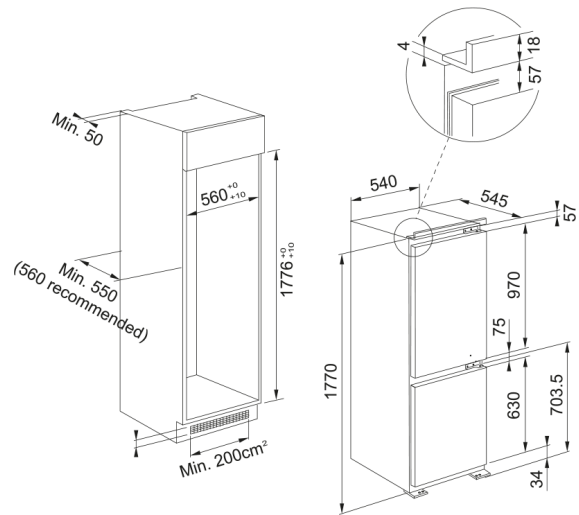

# Холодильник FCB 320 S NE E | 118.0722.591

Комбинированный встраиваемый холодильник Franke FCB 320 S NE E с инверторным компрессором и объемом 268 л, оснащен системой охлаждения EasyFrost. Холодильник имеет три ящика в морозильной камере, три полки и функции Fast Cool, настройку температуры морозильной камеры и сигнал открывания двери.

## Информация о продукте

Тип установки	Встраиваемый
Цвет	Белый

## Размеры

Ширина	540.0
Высота	1770.0
Глубина	545.0

Глубина упаковки	608.0
Высота упаковки	1840.0
Ширина упаковки	580.0
Тип освещения	LED
Цвет лотка для яиц	Прозрачный
Модель	FCB 320 S NE E
Функции	Быстрое охлаждение
Функции	Открытие двери (визуал.)
Функции	Температура мороз.камеры
Функции	Температура холод.камеры
Функции	Сигнал открытия двери
Материал поверхности камеры	Белый