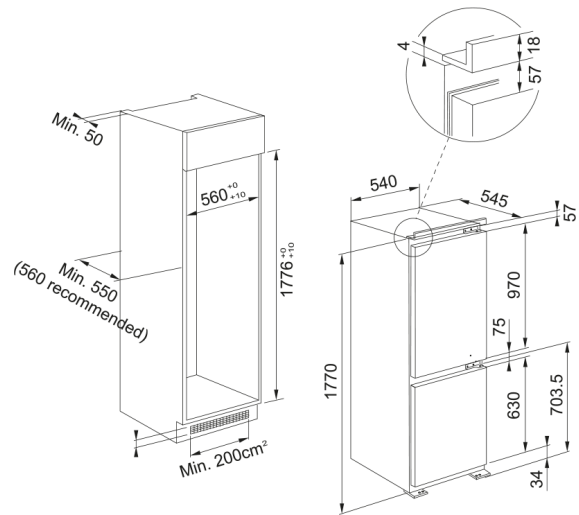

# Холодильник FCB 320 S NE E | 118.0722.591

Комбинированный встраиваемый холодильник Franke FCB 320 S NE E с инверторным компрессором и объемом 268 л, оснащен системой охлаждения EasyFrost. Холодильник имеет три ящика в морозильной камере, три полки и функции Fast Cool, настройку температуры морозильной камеры и сигнал открывания двери.

## Информация о продукте

|               |              |
|---------------|--------------|
| Тип установки | Встраиваемый |
| Цвет          | Белый        |

## Размеры

|         |        |
|---------|--------|
| Ширина  | 540.0  |
| Высота  | 1770.0 |
| Глубина | 545.0  |

|                             |                          |
|-----------------------------|--------------------------|
| Глубина упаковки            | 608.0                    |
| Высота упаковки             | 1840.0                   |
| Ширина упаковки             | 580.0                    |
| Тип освещения               | LED                      |
| Цвет лотка для яиц          | Прозрачный               |
| Модель                      | FCB 320 S NE E           |
| Функции                     | Быстрое охлаждение       |
| Функции                     | Открытие двери (визуал.) |
| Функции                     | Температура мороз.камеры |
| Функции                     | Температура холод.камеры |
| Функции                     | Сигнал открытия двери    |
| Материал поверхности камеры | Белый                    |