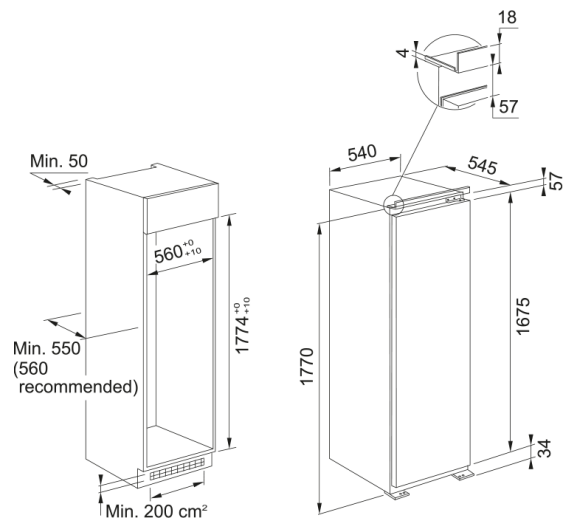

# Холодильник FSDR 330 V NE E | 118.0696.718

Встраиваемый холодильник Franke FSDR 330 V NE E с инверторным компрессором и объемом 301 л предлагает точную настройку температуры в диапазоне от 2°C до 7°C с помощью электронного управления. Ионизация воздуха IonPro поддерживает свежесть продуктов, а два контейнера FreshZone с регулировкой влажности идеально подходят для хранения овощей, фруктов и зелени. Полки из стекла прочны и легко выдерживают случайные удары и вес продуктов, а потолочное светодиодное освещение обеспечивает равномерное освещение всей площади. Холодильник оснащен пятью полками на двери, изменяемой стороной открывания двери и вентилятором AIR FLOW для оптимального распределения температуры внутри.

## Информация о продукте

Тип установки Встраиваемый

Цвет Белый

## Размеры

Ширина 540.0

Высота 1770.0

Глубина 545.0

Технология EasyFrost Не определено

Лоток для яиц Да

Количество полок двери 5

Количество полок 4

Форма для льда Не определено

Положение освещения Верх

No Frost	Не определено
Отделения морозильной камеры	Не определено
Количество зон свежести	2
Глубина упаковки	608.0
Высота упаковки	1840.0
Ширина упаковки	580.0
Тип освещения	LED
Ширина шкафа (см)	54
Цвет лотка для яиц	Прозрачный
Модель	FSDR 330 V NE E
Функции	Быстрое охлаждение
Функции	Температура холод.камеры
Функции	Key lock
Функции	Режим Отпуск
Материал поверхности камеры	Белый
<b>Информация о продукте</b>	
Бренд	FRANKE
Коллекция	Mythos
<b>Характеристики</b>	
Разморозка	Да
Полезный объем (л)	314
Полезный объем мороз.камеры(л)	N/A
Полезный объем холод.камеры(л)	314
Опция fast cooling	Да
Опция fast freezing	Не определено
Уровень шума (дБ)	35
Климатический класс	SN,T