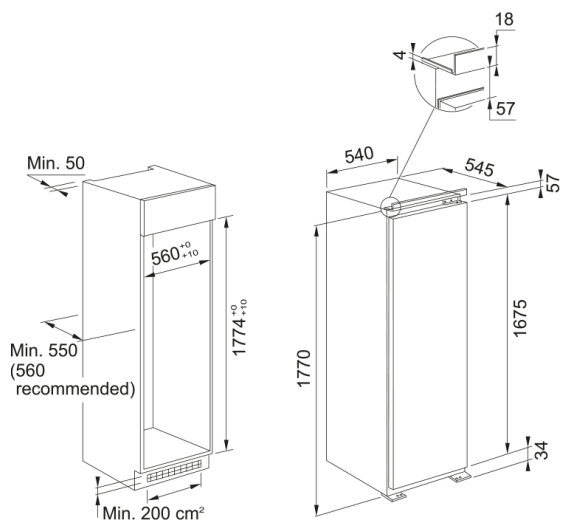

Холодильник FSDR 330 V NE E | 118.0696.718

Встраиваемый холодильник Franke FSDR 330 V NE E с инверторным компрессором и объемом 301 л предлагает точную настройку температуры в диапазоне от 2°C до 7°C с помощью электронного управления. Ионизация воздуха IonPro поддерживает свежесть продуктов, а два контейнера FreshZone с регулировкой влажности идеально подходят для хранения овощей, фруктов и зелени. Полки из стекла прочны и легко выдерживают случайные удары и вес продуктов, а потолочное светодиодное освещение обеспечивает равномерное освещение всей площади. Холодильник оснащен пятью полками на двери, изменяемой стороной открывания двери и вентилятором AIR FLOW для оптимального распределения температуры внутри.

Информация о продукте

Тип установки Встраиваемый

Цвет Белый

Размеры

Ширина 540.0

Высота 1770.0

Глубина 545.0

Энергетические характеристики

No Frost	Не определено
Отделения морозильной камеры	Не определено
Количество зон свежести	2
Глубина упаковки	608.0
Высота упаковки	1840.0
Ширина упаковки	580.0
Тип освещения	LED
Ширина шкафа (см)	54
Цвет лотка для яиц	Прозрачный
Модель	FSDR 330 V NE E
Функции	Быстрое охлаждение
Функции	Температура холод.камеры
Функции	Key lock
Функции	Режим Отпуск
Материал поверхности камеры	Белый
Информация о продукте	
Бренд	FRANKE
Коллекция	Mythos
Характеристики	
Разморозка	Да
Полезный объем (л)	314
Полезный объем мороз.камеры(л)	N/A
Полезный объем холод.камеры(л)	314
Опция fast cooling	Да
Опция fast freezing	Не определено
Уровень шума (дБ)	35
Климатический класс	SN,T