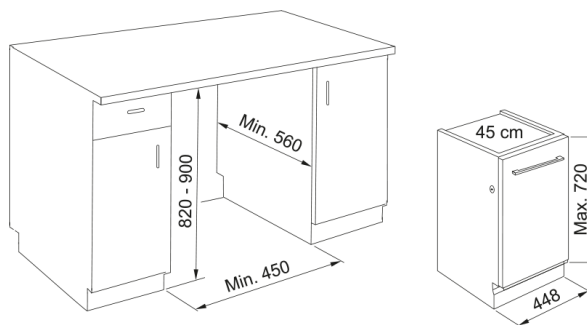

# Посудомоечная машина FDW 4510 E8P E | 117.0616.305

Встраиваемая посудомоечная машина Franke FDW 4510 E8P E – компактное и эффективное решение для вашего дома с шириной 45 см. С классами эффективности E для энергопотребления и A для мойки и сушки, эта модель идеально подходит для небольших кухонь. Вмещает 10 комплектов посуды и предлагает 8 стандартных программ, включая Эко 50°, Интенсивную 65°, Смешанную 55° и Тихую 50°. Машина оснащена электронным дисплеем, двумя корзинами с выдвижным лотком для столовых приборов в верхней корзине и боковыми откидными держателями. Внутренняя камера из нержавеющей стали и функция Мультизона обеспечивают эффективную мойку посуды. Также предусмотрены такие функции, как Aquastop, отсрочка старта до 12 часов и индикаторы отсутствия соли и ополаскивателя для удобства эксплуатации. С статической сушкой и уровнем шума всего 47 дБ, эта модель работает тихо, при этом расход воды составляет 9 л/цикл, а электроэнергии — 0,74 кВт/цикл, обеспечивая экономичность. Размеры машины: 820x448x555 мм, с мощностью подключения 1,9 кВт и максимальной температурой подаваемой воды 60°C.

## Информация о продукте

Тип установки	Полностью встраиваемая
Цвет	Нержавеющая сталь

## Размеры

Ширина	448.0
Высота	820.0
Глубина	555.0