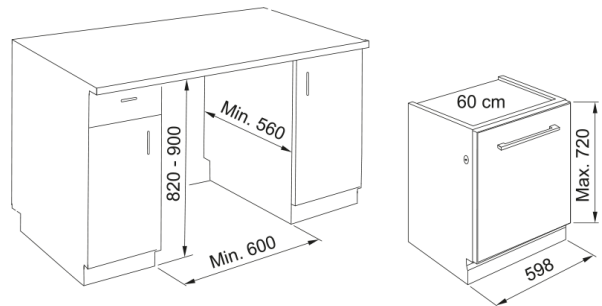

Посудомоечная машина FDW 614 D7P DOS D | 117.0611.673

Встраиваемая посудомоечная машина Franke FDW 614 D7P DOS D – эффективное и удобное решение для вашей кухни с классами эффективности D для энергопотребления и A для мойки и сушки. Вмещает 14 комплектов посуды и предлагает 8 стандартных программ, включая Эко 50°, Интенсивную 65°, Быструю мойку 30' 50° и другие для различных типов посуды и уровней загрязнения. Машина оснащена электронным дисплеем, двумя корзинами с регулировкой высоты верхней корзины, полкой для столовых приборов и боковыми откидными держателями для удобства размещения посуды. Внутренняя камера из нержавеющей стали, функция Мультизона и Aquastop обеспечивают эффективность и безопасность работы. Система DOS автоматически открывает дверцу после завершения мойки, обеспечивая качественную сушку. Уровень шума составляет 43 дБ, что делает машину достаточно тихой, а расход воды — 9,5 л/цикл, и электроэнергии — 0,833 кВт/цикл обеспечивают экономичность. Дополнительные функции, такие как отсрочка старта до 12 часов и индикаторы соли и ополаскивателя, делают эту модель удобной и эффективной в использовании.

Информация о продукте

Тип установки Полностью встраиваемая

Цвет Нержавеющая сталь

Размеры

Ширина 598,0

Высота 820,0

Глубина 555,0

Энергетические характеристики