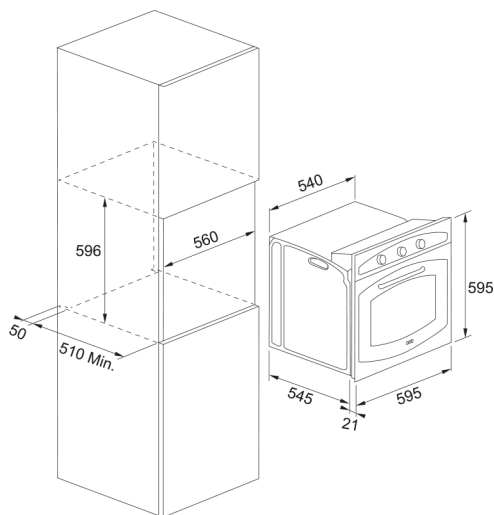

# Духовой шкаф FCL 86 H ON | 116.0737.942

Духовой шкаф FCL 86 H ON в классическом исполнении объединяет стиль и функциональность. Объем камеры 65 литров и 8 программ позволяют легко готовить разнообразные блюда. Аналоговые часы с таймером поддерживают классическую стилистику духового шкафа и делают работу с ним интуитивно понятной. В комплекте 2 решетки, 1 противень, 1 глубокий противень

## Размеры

Ширина	595.0
Глубина	545.0
Высота	595.0

Ручные функции	Турбо Гриль
Глубина упаковки	660.0
Высота упаковки	670.0
Ширина упаковки	660.0
Длина кабеля	1000.0
Тип переключателей	Поворотные переключатели
Дисплей	Нет
Тип стекла двери	Прозрачный
Сенсорный дисплей	Нет
<b>Информация о продукте</b>	
Бренд	FRANKE
Коллекция	Нет
Модельный ряд	Country Flat Classic Line
<b>Характеристики</b>	
Полезный объем	65.0
Панель управления	Электро-механический
Количество переключателей	2.0
Таймер	Настраиваемый
Тип таймера	Аналоговый
Плавное закрытие	Бук
Телескопические направляющие	Нет