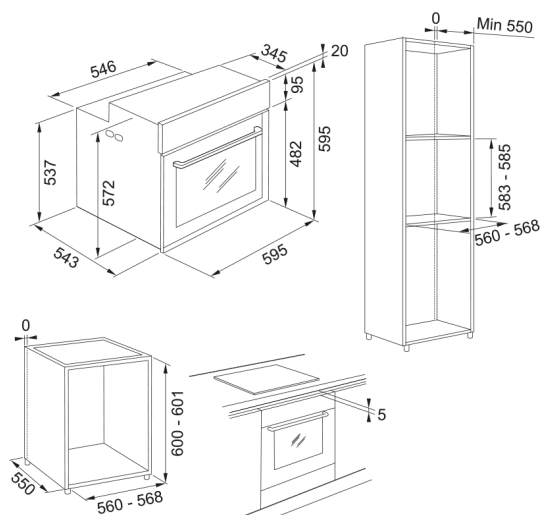

Духовой шкаф FMY 99 P BK | 116.0613.709

Духовой шкаф Franke FMY 99 P BK Черное стекло оснащен объемом камеры 73 л, 16 функциями и 42 автоматическими рецептами, включая многоуровневое приготовление и пиролизическую очистку. Класс энергоэффективности A+, материал камеры — сталь, цвет камеры — серый. Он имеет плоскую переднюю панель, сенсорное управление и цветной TFT дисплей 3,5". В нем предусмотрен электронный программируемый таймер, металлические боковые направляющие и телескопические направляющие 1 уровня. Дверца с 4 стеклами (GIFAM), плавное закрытие дверцы и галогеновое освещение. В комплекте 2 решетки, 1 противень, 1 глубокий противень, длина кабеля 90 см. Размеры: 595 x 595 x 564 см.

Информация о продукте

Тип духового шкафа	Электрический
Тип	Встраиваемый
Цвет	Черный

Размеры

Ширина	595.0
Глубина	564.0
Высота	595.0

Энергетические характеристики

Номинальная мощность	3650.0
Напряжение	220-240 В
Частота (Гц)	50 Гц

Ручные функции	Подъем теста
Ручные функции	Турбо Гриль
Количество функций	15.0
Глубина упаковки	650.0
Высота упаковки	690.0
Ширина упаковки	630.0
Передняя панель	1 кант
Длина кабеля	900.0
Дисплей	Да
Тип стекла двери	Дымчатый серый
Материал панели	Стекло
Сенсорный дисплей	Да
Информация о продукте	
Бренд	FRANKE
Коллекция	Mythos
Модельный ряд	Mythos
Характеристики	
Полезный объем	73.0
Панель управления	Электронный
Цвет дисплея	Цветной
Таймер	Настраиваемый
Тип таймера	Электронный
Плавное закрытие	Бук
Телескопические направляющие	1 уровневые частично выдвижные
Технология Cool door	Да