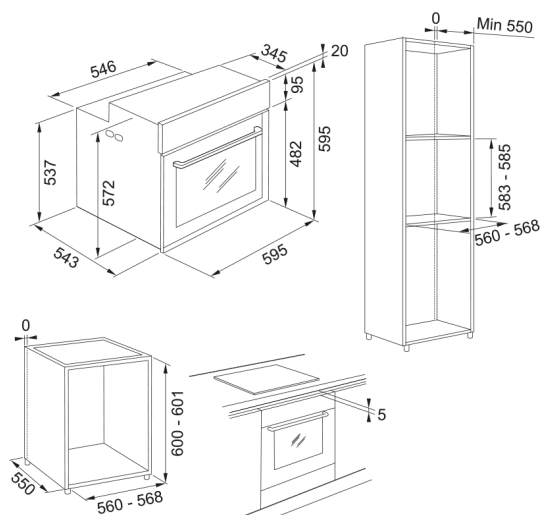

# Духовой шкаф FMY 99 P XS | 116.0613.708

Духовой шкаф Franke FMY 99 P XS с корпусом из нержавеющей стали и черным стеклом объединяет стиль и функциональность. Объем камеры 73 литра и 16 различных функций, включая 42 автоматических рецепта, позволяют легко готовить разнообразные блюда. Удобство многозадачного приготовления обеспечивается системой многоуровневого размещения и телескопическими направляющими. Пиролитическая очистка упрощает уход, а энергоэффективность класса А+ гарантирует экономичность. Современное сенсорное управление с цветным TFT- дисплеем и русский язык меню делают использование шкафа интуитивно понятным. Дополнительно предусмотрены 4 стекла в дверце, плавное закрытие и мощное галогеновое освещение для комфортного и безопасного приготовления.

## Размеры

Ширина	595.0
Глубина	564.0
Высота	595.0