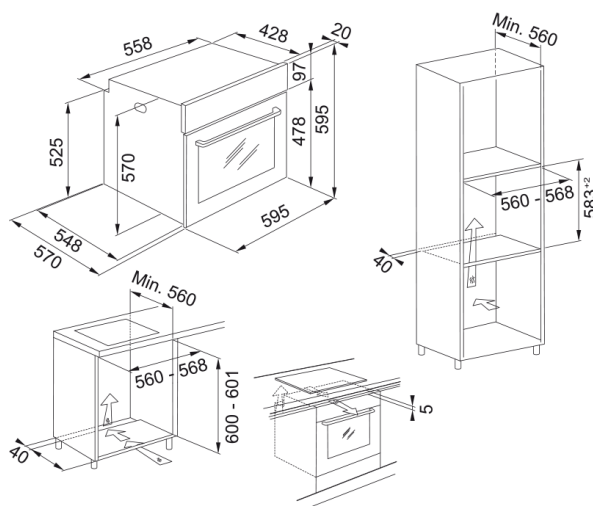

Духовой шкаф FSL 86 H WH | 116.0609.448

Духовой шкаф Franke FSL 86 H WH с белым стеклом сочетает элегантность и функциональность. С объемом камеры 71 литр и 8 универсальными функциями, он идеально подходит для приготовления различных блюд. Класс энергоэффективности A и эмаль легкой очистки гарантируют экономичность и удобство в уходе. Два стекла в дверце и блокировка от детей обеспечивают безопасность, а цифровой дисплей с красным подсвечиванием и пластиковые серебристые ручки делают управление простым и стильным. Металлические боковые направляющие и возможность программирования времени начала и окончания работы обеспечивают комфорт при эксплуатации. В комплекте идут 2 решетки, 1 противень и 1 глубокий противень для разнообразных кулинарных задач.

Информация о продукте

Тип духового шкафа	Электрический
Тип	Встраиваемый
Цвет	Белый

Размеры

Ширина	595.0
Глубина	570.0
Высота	595.0

Энергетические характеристики

Номинальная мощность	2600.0
Напряжение	220-230 В
Частота (Гц)	50-60 Гц

Ручные функции	Классическая выпечка
Ручные функции	Разморозка
Ручные функции	Подача воздуха
Ручные функции	Гриль
Ручные функции	Паровая очистка
Ручные функции	Турбо Гриль
Глубина упаковки	650.0
Высота упаковки	670.0
Ширина упаковки	640.0
Длина кабеля	1000.0
Тип переключателей	Поворотные переключатели
Дисплей	Да
Тип стекла двери	Прозрачный
Материал панели	Стекло
Информация о продукте	
Бренд	FRANKE
Коллекция	Smart
Модельный ряд	Linear
Характеристики	
Полезный объем	71.0
Панель управления	Электро-механический
Цвет дисплея	Красный
Количество переключателей	2.0
Таймер	Настраиваемый
Тип таймера	Электронный
Плавное закрытие	Стандарт
Телескопические направляющие	Опционально
Технология Cool door	Нет