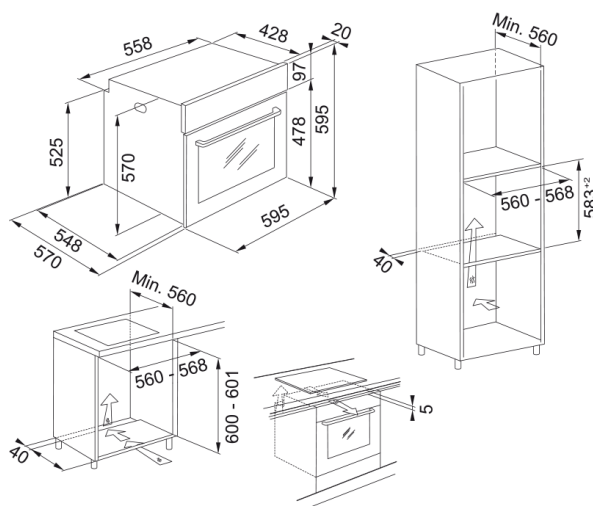

# Духовой шкаф FSL 86 H WH | 116.0609.448

Духовой шкаф Franke FSL 86 H WH с белым стеклом сочетает элегантность и функциональность. С объемом камеры 71 литр и 8 универсальными функциями, он идеально подходит для приготовления различных блюд. Класс энергоэффективности A и эмаль легкой очистки гарантируют экономичность и удобство в уходе. Два стекла в дверце и блокировка от детей обеспечивают безопасность, а цифровой дисплей с красным подсвечиванием и пластиковые серебристые ручки делают управление простым и стильным. Металлические боковые направляющие и возможность программирования времени начала и окончания работы обеспечивают комфорт при эксплуатации. В комплекте идут 2 решетки, 1 противень и 1 глубокий противень для разнообразных кулинарных задач.

## Размеры

Ширина	595.0
Глубина	570.0
Высота	595.0

Ручные функции	Классическая выпечка
Ручные функции	Разморозка
Ручные функции	Подача воздуха
Ручные функции	Гриль
Ручные функции	Паровая очистка
Ручные функции	Турбо Гриль
Количество функций	8.0
Глубина упаковки	650.0
Высота упаковки	670.0
Ширина упаковки	640.0
Длина кабеля	1000.0
Тип переключателей	Поворотные переключатели
Дисплей	Да
Тип стекла двери	Прозрачный
Материал панели	Стекло
<b>Информация о продукте</b>	
Бренд	FRANKE
Коллекция	Smart
Модельный ряд	Linear
<b>Характеристики</b>	
Полезный объем	71.0
Панель управления	Электро-механический
Цвет дисплея	Красный
Количество переключателей	2.0
Таймер	Настраиваемый
Тип таймера	Электронный
Плавное закрытие	Стандарт
Телескопические направляющие	Опционально
Технология Cool door	Нет