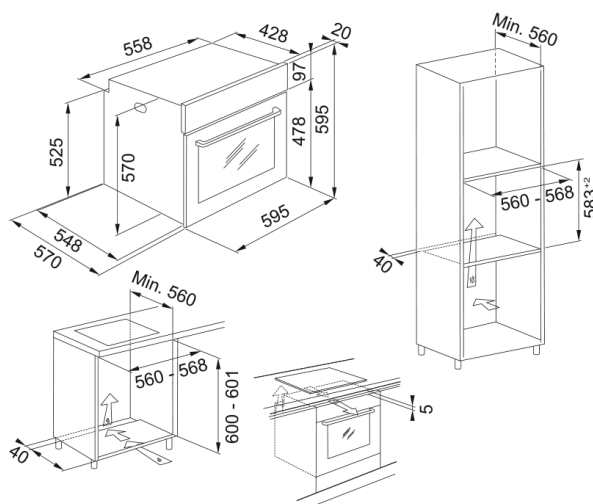

## Духовой шкаф FSL 86 H XS | 116.0609.446

Духовой шкаф Franke FSL 86 H WH в корпусе из нержавеющей стали сочетает в себе стиль и высокую эффективность. С объемом камеры 71 литр и 8 функциями, включая паровую очистку, он предлагает удобство в приготовлении различных блюд. Класс энергоэффективности A гарантирует низкое потребление энергии, а два стекла в дверце обеспечивают безопасную эксплуатацию. Цифровой дисплей с красным подсвечиванием и удобные пластиковые ручки серебристого цвета делают управление простым и удобным. Металлические боковые направляющие и возможность программирования времени работы обеспечивают удобство при готовке. В комплект входят 2 решетки, 1 противень и 1 глубокий противень.

### Размеры

Ширина	595.0
Глубина	570.0
Высота	595.0

Ручные функции	Классическая выпечка
Ручные функции	Разморозка
Ручные функции	Подача воздуха
Ручные функции	Гриль
Ручные функции	Паровая очистка
Ручные функции	Турбо Гриль
Количество функций	8.0
Глубина упаковки	650.0
Высота упаковки	670.0
Ширина упаковки	640.0
Длина кабеля	1000.0
Тип переключателей	Поворотные переключатели
Дисплей	Да
Тип стекла двери	Прозрачный
Материал панели	Нержавеющая сталь
<b>Информация о продукте</b>	
Бренд	FRANKE
Коллекция	Smart
Модельный ряд	Linear
<b>Характеристики</b>	
Полезный объем	71.0
Панель управления	Электро-механический
Цвет дисплея	Красный
Количество переключателей	2.0
Таймер	Настраиваемый
Тип таймера	Электронный
Плавное закрытие	Стандарт
Телескопические направляющие	Опционально
Технология Cool door	Нет