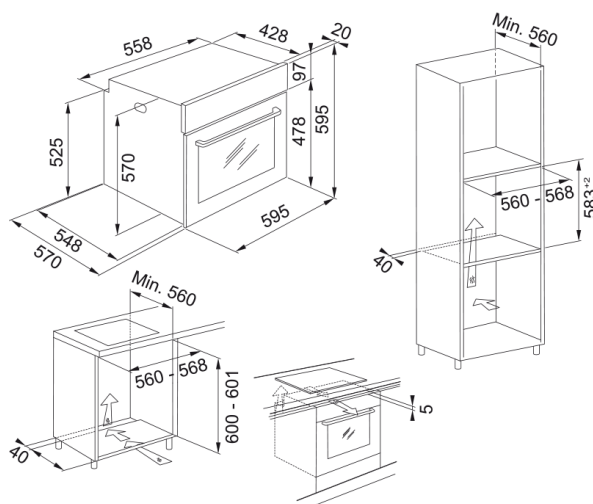

Духовой шкаф FSL 86 H XS | 116.0609.446

Духовой шкаф Franke FSL 86 H WH в корпусе из нержавеющей стали сочетает в себе стиль и высокую эффективность. С объемом камеры 71 литр и 8 функциями, включая паровую очистку, он предлагает удобство в приготовлении различных блюд. Класс энергоэффективности A гарантирует низкое потребление энергии, а два стекла в дверце обеспечивают безопасную эксплуатацию. Цифровой дисплей с красным подсвечиванием и удобные пластиковые ручки серебристого цвета делают управление простым и удобным. Металлические боковые направляющие и возможность программирования времени работы обеспечивают удобство при готовке. В комплект входят 2 решетки, 1 противень и 1 глубокий противень.

Информация о продукте

Тип духового шкафа	Электрический
Тип	Встраиваемый
Цвет	Нержавеющая сталь

Размеры

Ширина	595.0
Глубина	570.0
Высота	595.0

Энергетические характеристики

Номинальная мощность	2600.0
Напряжение	220-230 В
Частота (Гц)	50-60 Гц

Ручные функции	Классическая выпечка
Ручные функции	Разморозка
Ручные функции	Подача воздуха
Ручные функции	Гриль
Ручные функции	Паровая очистка
Ручные функции	Турбо Гриль
Глубина упаковки	650.0
Высота упаковки	670.0
Ширина упаковки	640.0
Длина кабеля	1000.0
Тип переключателей	Поворотные переключатели
Дисплей	Да
Тип стекла двери	Прозрачный
Материал панели	Нержавеющая сталь
Информация о продукте	
Бренд	FRANKE
Коллекция	Smart
Модельный ряд	Linear
Характеристики	
Полезный объем	71.0
Панель управления	Электро-механический
Цвет дисплея	Красный
Количество переключателей	2.0
Таймер	Настраиваемый
Тип таймера	Электронный
Плавное закрытие	Стандарт
Телескопические направляющие	Опционально
Технология Cool door	Нет