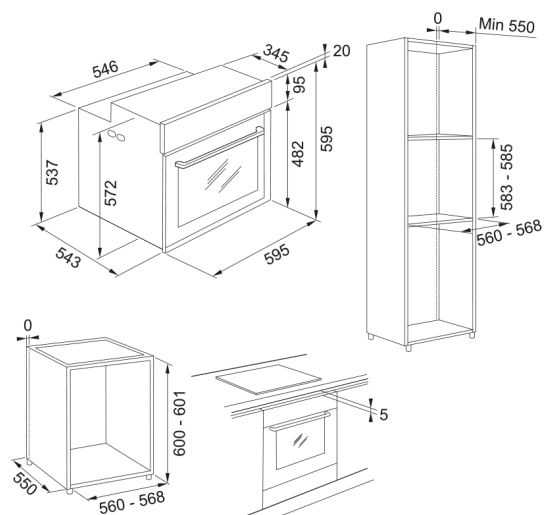

Духовой шкаф FMY 98 P XS | 116.0606.101

Духовой шкаф Franke FMY 98 P XS выполнен из нержавеющей стали и черного стекла, с объемом камеры 73 л. Он предлагает 10 функций и 9 автоматических рецептов, а также оснащен пиролизической очисткой и имеет класс энергоэффективности A+. Камера изготовлена из стали и имеет серый цвет. Плоская передняя панель с утопливаемыми ручками и сенсорным/кнопочным управлением с LCD дисплеем белого цвета. Электронный программируемый таймер, металлические боковые направляющие и телескопические направляющие (1 уровень). Количество стекол в дверце — 4 (GIFAM), плавное закрытие дверцы и галогеновое освещение. В комплект входят 2 решетки, 1 противень и 1 глубокий противень. Потребляемая мощность 3650 Вт, длина кабеля — 90 см. Размеры: 595 x 595 x 543 см.

Информация о продукте

Тип духового шкафа	Электрический
Тип	Встраиваемый
Цвет	Нержавеющая сталь

Размеры

Ширина	595.0
Глубина	564.0
Высота	595.0

Энергетические характеристики

Номинальная мощность	3650.0
Напряжение	220-230 В
Частота (Гц)	50-60 Гц