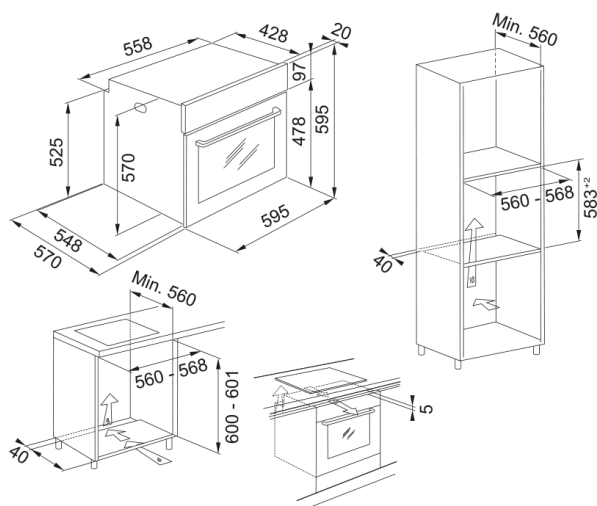

Духовой шкаф FSM 86 H XS | 116.0605.990

Духовой шкаф Franke FSM 86 H XS с корпусом из нержавеющей стали и черным стеклом — это стильный и функциональный прибор с объемом камеры 71 литр и 9 разнообразными функциями. Камера выполнена из стали с серым покрытием и эмалью легкой очистки, что обеспечивает простоту ухода. Класс энергоэффективности A гарантирует экономичное использование. Управление осуществляется через ручки и цифровой дисплей с белым подсвечиванием, что добавляет удобства. Металлические боковые направляющие и опциональные телескопические направляющие делают процесс приготовления еще более удобным. Два стекла в дверце, плавное открытие и закрытие, а также галогеновое освещение внутри камеры обеспечивают комфорт и безопасность. В комплект входят 2 решетки, 1 противень и 1 глубокий противень. С мощностью 2750 Вт и размерами 595 x 595 x 570 см, этот духовой шкаф идеально подходит для современного кухонного интерьера.

Информация о продукте

Тип духового шкафа	Электрический
Тип	Встраиваемый
Цвет	Нержавеющая сталь

Размеры

Ширина	595.0
Глубина	570.0
Высота	595.0

Энергетические характеристики

Номинальная мощность	2750.0
Напряжение	220-230 В
Частота (Гц)	50-60 Гц

Ручные функции	Хлеб
Ручные функции	Конвекционная выпечка
Ручные функции	Классическая выпечка
Ручные функции	Разморозка
Ручные функции	Подача воздуха
Ручные функции	Гриль
Ручные функции	Паровая очистка
Ручные функции	Турбо Гриль
Глубина упаковки	650.0
Высота упаковки	670.0
Ширина упаковки	640.0
Передняя панель	2 канта
Длина кабеля	1000.0
Тип переключателей	Поворотные переключатели
Дисплей	Да
Тип стекла двери	Прозрачный
Материал панели	Стекло
Сенсорный дисплей	Да
Информация о продукте	
Бренд	FRANKE
Коллекция	Smart
Модельный ряд	Smart
Характеристики	
Полезный объем	71.0
Панель управления	Электро-механический
Цвет дисплея	Белый
Количество переключателей	2.0
Таймер	Настраиваемый
Тип таймера	Электронный
Плавное закрытие	Бук
Телескопические направляющие	Опционально
Технология Cool door	Да