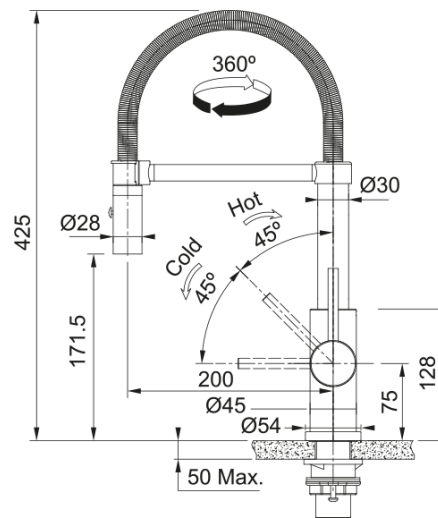

Смеситель Smart Glenda Semi-Pro | 115.0747.475

Смеситель Smart Glenda Semi-Pro из нержавеющей стали создан для тех, кто любит готовить с профессиональным подходом и ценит премиальные решения в повседневной жизни. Гибкий шланг с пружинным покрытием и магнитным креплением обеспечивает свободу движений и идеально возвращается на место после использования. Двухрежимная лейка позволяет быстро переключаться между мягким ламинарным потоком и мощным душем, делая работу на кухне максимально удобной.

Информация о продукте

Тип излива	S - полупрофессиональный
Цвет	Нержавеющая сталь
Материал	Нержавеющая сталь 304
Материал выдвижного шланга	Нейлон серый
Материал лейки	Нержавеющая сталь

Размеры

Высота	425.0
Диаметр отверстия	35 мм
Размер картриджа	35 мм

Установка

Тип фиксации	Хвостовик
Соединение шланга подачи воды	3/8"
Длина шланга подачи воды	500 мм

Технические характеристики

Давление	Высокое давление
Версия	С функцией душа
Управление	Боковой рычаг
Вращение смесителя	360°
Расход воды (3 бар)	8.0