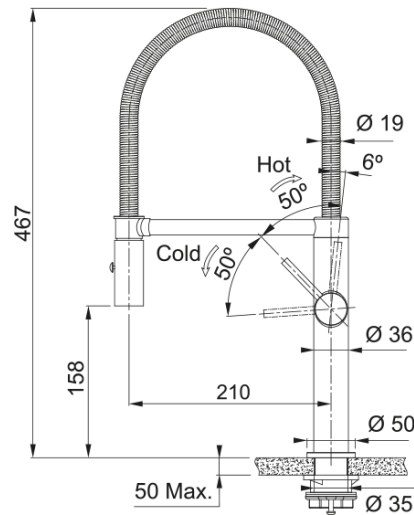

Смеситель Pescara Semi-Pro, PVD | 115.0741.723

Franke Pescara Semi-Pro создан для тех, кто любит готовить с профессиональным подходом и ценит премиальные решения в повседневной жизни. Гибкий шланг с пружинным покрытием и магнитным креплением обеспечивает свободу движений и идеально возвращается на место после использования. Двухрежимная лейка позволяет быстро переключаться между мягким ламинарным потоком и мощным душем, делая работу на кухне максимально удобной. Корпус из нержавеющей стали, продуманные пропорции и богатая палитра PVD-отделок делают Pescara Semi-Pro выразительным элементом современной кухни. Это выбор тех, кто ценит качество, эстетику и уверенность в каждой детали.

Информация о продукте

Тип излива	S - полупрофессиональный
Цвет	Золото
Материал	Нержавеющая сталь 304
Материал выдвижного шланга	Металл
Материал лейки	Нержавеющая сталь

Размеры

Высота	467.0
Диаметр отверстия	35 мм
Размер картриджа	25 мм

Установка

Тип фиксации	Хвостовик
Соединение шланга подачи воды	3/8"
Длина шланга подачи воды	450 мм

Технические характеристики

Давление	Высокое давление
Версия	С функцией душа
Управление	Боковой рычаг
Вращение смесителя	360°
Расход воды (3 бар)	8.1