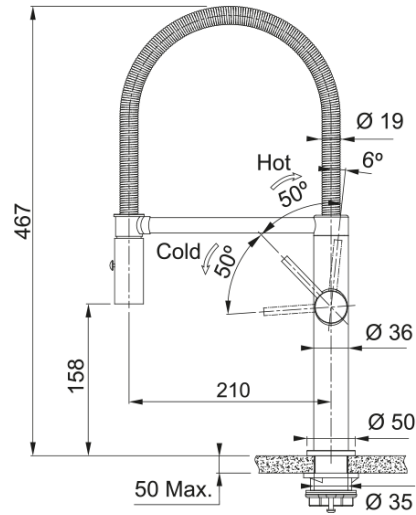

Смеситель Pescara Semi-Pro, PVD | 115.0741.722

Franke Pescara Semi-Pro создан для тех, кто любит готовить с профессиональным подходом и ценит премиальные решения в повседневной жизни. Гибкий шланг с пружинным покрытием и магнитным креплением обеспечивает свободу движений и идеально возвращается на место после использования. Двухрежимная лейка позволяет быстро переключаться между мягким ламинарным потоком и мощным душем, делая работу на кухне максимально удобной. Корпус из нержавеющей стали, продуманные пропорции и богатая палитра PVD-отделок делают Pescara Semi-Pro выразительным элементом современной кухни. Это выбор тех, кто ценит качество, эстетику и уверенность в каждой детали.

Информация о продукте

Тип излива	S - полупрофессиональный
Цвет	Антрацит
Материал	Нержавеющая сталь 304
Материал выдвижного шланга	Металл
Материал лейки	Нержавеющая сталь

Размеры

Высота	467.0
Диаметр отверстия	35 мм
Размер картриджа	25 мм

Установка

Тип фиксации	Хвостовик
Соединение шланга подачи воды	3/8"
Длина шланга подачи воды	450 мм

Технические характеристики

Давление	Высокое давление
Версия	С функцией душа
Управление	Боковой рычаг
Вращение смесителя	360°
Расход воды (3 бар)	8.1