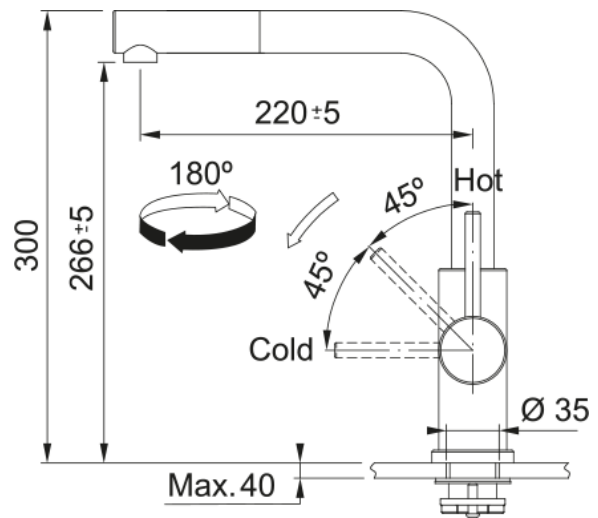

## Смеситель Smart Glenda, выдвижной шланг | 115.0706.986

Смеситель Franke Smart Glenda с выдвижным шлангом - это безупречное сочетание надежности и эргономики. Его корпус из массива нержавеющей стали обеспечивает исключительную прочность и простоту в уходе. Высокий выдвижной излив с гибким шлангом обеспечивает максимальную маневренность, упрощая мытье посуды и наполнение емкостей, а аэратор с ламинарным потоком подает воду мягко и равномерно, исключая разбрызгивание.

### Размеры

Диаметр отверстия	35 мм
Размер картриджа	35 мм
Высота	300.0

### Установка

Тип фиксации	Хвостовик
Соединение шланга подачи воды	3/8"
Длина шланга подачи воды	600 мм

### Технические характеристики

Давление	Высокое давление
Версия	С выдвижным изливом
Управление	Боковой рычаг
Вращение смесителя	180°
Расход воды (3 бар)	9.0