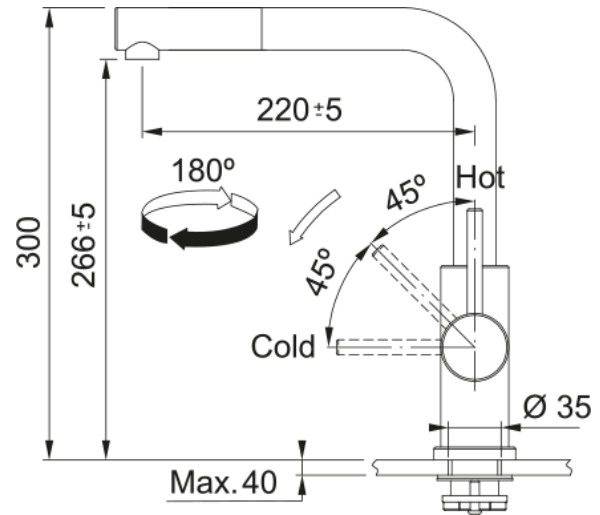

Смеситель Smart Glenda, выдвижной шланг | 115.0706.986

Смеситель Franke Smart Glenda с выдвижным шлангом - это безупречное сочетание надежности и эргономики. Его корпус из массива нержавеющей стали обеспечивает исключительную прочность и простоту в уходе. Высокий выдвижной излив с гибким шлангом обеспечивает максимальную маневренность, упрощая мытье посуды и наполнение емкостей, а аэратор с ламинарным потоком подает воду мягко и равномерно, исключая разбрызгивание.

Информация о продукте

Тип излива	L - образный излив
Цвет	Нержавеющая сталь
Материал	Нержавеющая сталь 304
Материал выдвижного шланга	Нейлон серый
Материал лейки	Нержавеющая сталь

Размеры

Высота	300.0
Диаметр отверстия	35 мм
Размер картриджа	35 мм

Установка

Тип фиксации	Хвостовик
Соединение шланга подачи воды	3/8"
Длина шланга подачи воды	600 мм

Технические характеристики

Давление	Высокое давление
Версия	С выдвижным изливом
Управление	Боковой рычаг
Вращение смесителя	180°
Расход воды (3 бар)	9.0