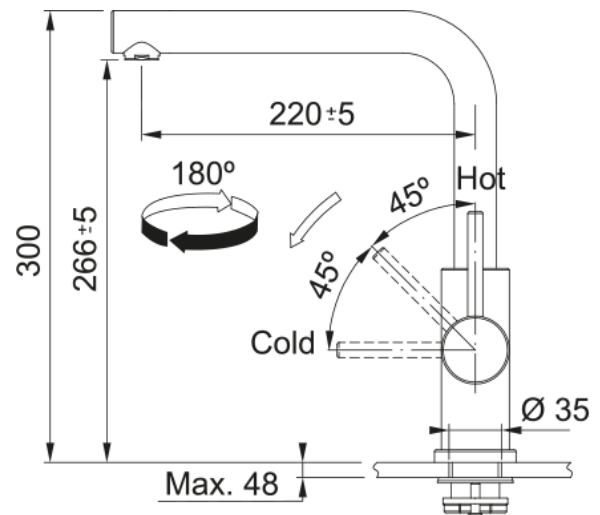

Смеситель Smart Glenda | 115.0706.985

Смеситель Franke Smart Glenda - это безупречное сочетание надежности и эргономики. Его корпус из массива нержавеющей стали обеспечивает исключительную прочность и простоту в уходе. Высокий излив создает дополнительное пространство для комфортного использования, а аэратор с ламинарным потоком подает воду мягко и равномерно, исключая разбрызгивание.

Информация о продукте

Тип излива	L - образный излив
Цвет	Нержавеющая сталь
Материал	Нержавеющая сталь 304

Размеры

Высота	300.0
Диаметр отверстия	35 мм
Размер картриджа	35 мм

Установка

Тип фиксации	Хвостовик
Соединение шланга подачи воды	3/8"
Длина шланга подачи воды	500 мм

Технические характеристики

Давление	Высокое давление
Версия	С поворотным изливом
Управление	Боковой рычаг
Вращение смесителя	180°
Расход воды (3 бар)	12.25

Информация о продукте

Бренд	FRANKE
Коллекция	Smart
Модельный ряд	Smart Glenda

Характеристики

Экономия воды	Нет
Тип аэратора	Ламинарный поток