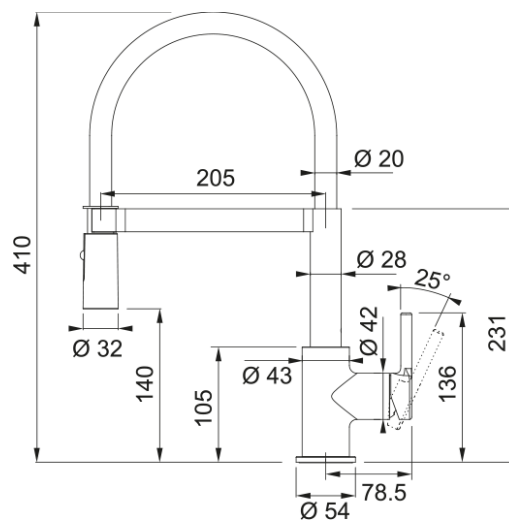

Смеситель Lina Semi-pro | 115.0626.085

Смеситель Franke Lina Semi-Pro – профессиональная надежность в современном дизайне. Оснащен выдвижным изливом на гибком шланге для удобного мытья посуды. Ламинарный аэратор создает ровную струю без брызг.

Информация о продукте

Тип излива	S - полупрофессиональный
Цвет	Хром/черный
Материал	Латунь
Материал выдвижного шланга	Силикон черный
Материал лейки	Пластик

Размеры

Диаметр отверстия	35 мм
Размер картриджа	35 мм
Высота	410.0

Установка

Тип фиксации	Хвостовик
Соединение шланга подачи воды	3/8"
Длина шланга подачи воды	450 мм

Технические характеристики

Давление	Высокое давление
Версия	С функцией душа
Управление	Боковой рычаг
Вращение смесителя	360°
Расход воды (3 бар)	7.65