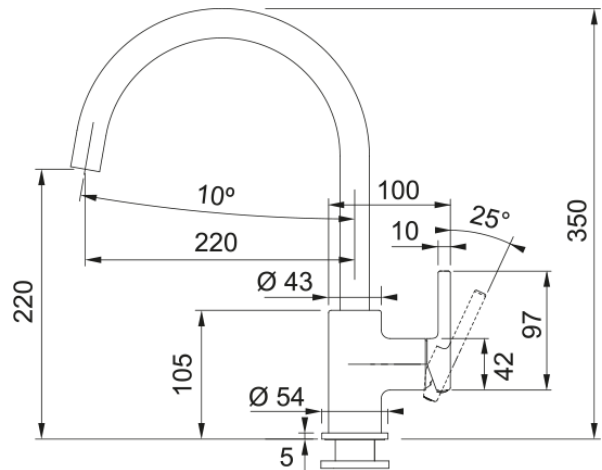

Смеситель Lina XL | 115.0626.024

Смеситель Franke Lina XL – стильное и практичное решение для современной кухни. Высокий излив обеспечивает удобство использования, а ламинарный поток воды – мягкую струю без брызг.

Информация о продукте

Тип излива	J - образный излив
Цвет	Снежно-белый
Материал	Латунь

Размеры

Высота	350.0
Диаметр отверстия	35 мм
Размер картриджа	35 мм

Установка

Тип фиксации	Хвостовик
Соединение шланга подачи воды	3/8"
Длина шланга подачи воды	470 мм

Технические характеристики

Давление	Высокое давление
Версия	С поворотным изливом
Управление	Боковой рычаг
Вращение смесителя	360°
Расход воды (3 бар)	15.45

Информация о продукте

Бренд	FRANKE
Коллекция	Smart
Модельный ряд	Lina