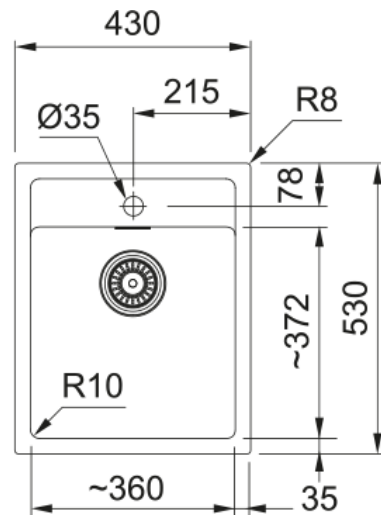

Мойка SID 610-40 стоп-вентиль | 114.0489.202

Кухонная мойка Tectonite SID 610-40 стоп-вентиль, скрытый перелив

Информация о продукте

Тип мойки	Мойка без крыла
Материал	Tectonite
Количество чаш	1
Цвет	Черный карбон
Покрытие поверхности	Нет

Размеры

Внешний размер: длина	430.0
Внешний размер: ширина	530.0
Длина	360.0
Ширина	372.0
Глубина	200.0
Длина выреза: монтаж сверху	414.0
Ширина выреза: монтаж сверху	495.0

Установка

Размер шкафа	50 см
--------------	-------

Технические характеристики

Тип установки	Вставка
Сливное отверстие	3 1/2"
Расположение крыла	Нет крыла

Информация о продукте

Бренд	FRANKE
Коллекция	Smart
Модельный ряд	Sirius
Логотип	CE

Характеристики

Количество крыльев	Нет крыла
Оборачиваемость	Нет