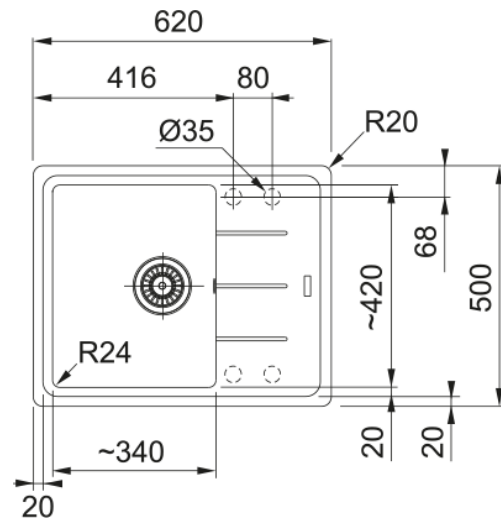

Мойка BFG 611-62 оникс стоп-вентиль | 114.0280.847

BFG 611C – современное решение с стоп-вентилем, переливом и сифоном

Информация о продукте

Тип мойки	Мойка с крылом
Материал	Гранит
Количество чаш	1
Цвет	Оникс
Покрытие поверхности	Нет

Размеры

Внешний размер: длина	620.0
Внешний размер: ширина	500.0
Длина	340.0
Ширина	420.0
Глубина	200.0
Длина выреза: монтаж сверху	600.0
Ширина выреза: монтаж сверху	480.0

Установка

Размер шкафа	45 см

Технические характеристики

Тип установки	Вставка
Сливное отверстие	3 1/2"
Расположение крыла	Оборачиваемое крыло
Совместимость с Active Twist	Да

Информация о продукте

Бренд	FRANKE
Коллекция	Maris
Модельный ряд	Basis
Логотип	CE

Характеристики

Количество крыльев	1