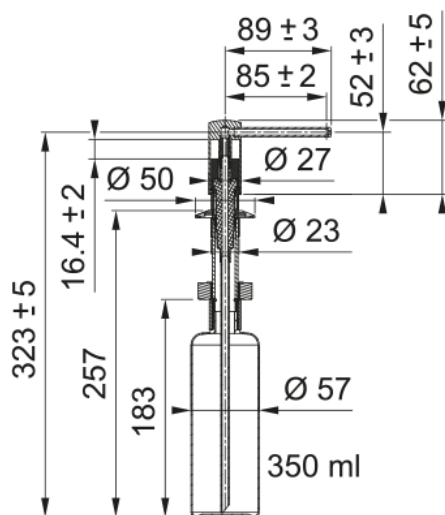

## Дозатор Comfort черный матовый | 112.0652.763

Дозатор для мыла Franke Comfort – удобное и гигиеничное решение для современной кухни. Эргономичный дизайн с гладкими поверхностями упрощает уход, а цветовая гамма позволяет гармонично сочетать его с мойками и смесителями Franke.

### Информация о продукте

|              |                  |
|--------------|------------------|
| Материал     | Латунь           |
| Цвет         | Черный матовый   |
| Подкатегория | Дозатор для мыла |