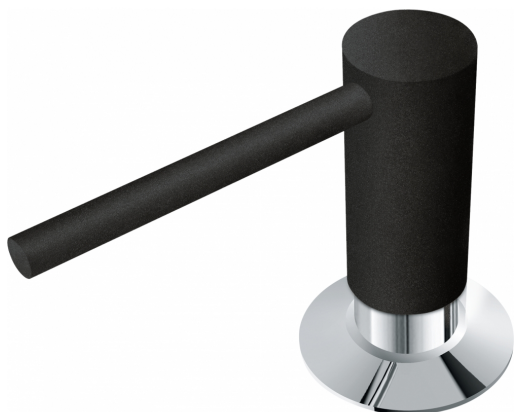

## Дозатор Comfort черный матовый | 112.0652.763

Дозатор для мыла Franke Comfort – удобное и гигиеничное решение для современной кухни. Эргономичный дизайн с гладкими поверхностями упрощает уход, а цветовая гамма позволяет гармонично сочетать его с мойками и смесителями Franke.

### Информация о продукте

|              |                  |
|--------------|------------------|
| Материал     | Латунь           |
| Цвет         | Черный матовый   |
| Подкатегория | Дозатор для мыла |