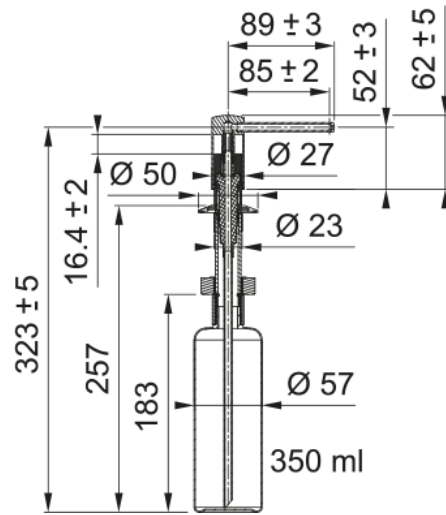

## Дозатор Comfort черный матовый | 112.0652.763

Дозатор для мыла Franke Comfort – удобное и гигиеничное решение для современной кухни. Эргономичный дизайн с гладкими поверхностями упрощает уход, а цветовая гамма позволяет гармонично сочетать его с мойками и смесителями Franke.

### Информация о продукте

Материал	Латунь
Цвет	Черный матовый
Подкатегория	Дозатор для мыла