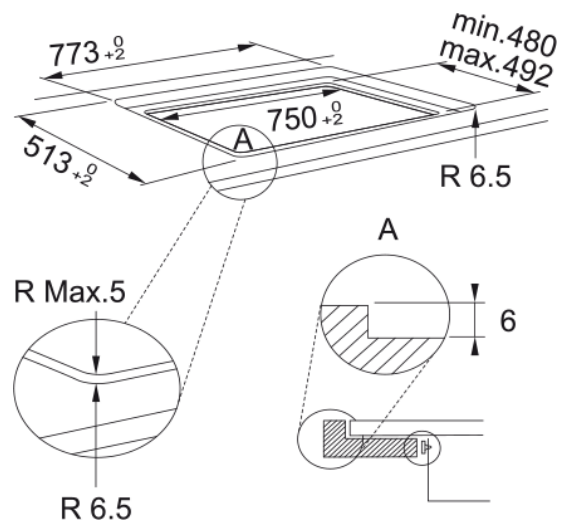

Индукционная панель FMY 808 I FP BK | 108.0613.588

Franke FMY 808 I FP BK — индукционная варочная поверхность с черным стеклом и прямыми краями, предназначенная для установки сверху или вровень со столешницей. Оснащена 8 индукционными зонами нагрева по 1,20 кВт каждая, а также поддерживает функцию FLEXIFULL, которая позволяет объединить все зоны в одну большую для удобства приготовления. Удобное сенсорное управление слайдером и 18 ступеней мощности обеспечивают точность в регулировке. В комплекте: функция BOOSTER для 4 зон, индукционный мост (FLEXI), дисплей с отображением всех функций и программируемое время приготовления. Множество дополнительных функций, таких как "Помощник повара", растапливание, медленное кипение, автоматика закипания, подогрев блюда, жарка на сковороде, приготовление кофе МОККА и гриль помогут вам в повседневной готовке. Для безопасности предусмотрены индикация остаточного тепла, защита от перегрева, блокировка от детей и таймер отключения.

Информация о продукте

Тип	Электрическая
Технология	Индукционная панель
Цвет	Черный
Покрытие поверхности	Стекло
Ограничение мощности	Да

Размеры

Размер	75x50
Ширина	770.0
Глубина выреза	490.0
Ширина выреза	750.0
Глубина упаковки	600.0
Ширина упаковки	860.0