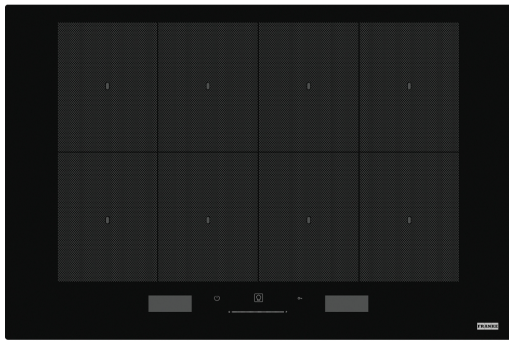

Индукционная панель FMY 808 I FP BK | 108.0613.588

Franke FMY 808 I FP BK — индукционная варочная поверхность с черным стеклом и прямыми краями, предназначенная для установки сверху или вровень со столешницей. Оснащена 8 индукционными зонами нагрева по 1,20 кВт каждая, а также поддерживает функцию FLEXIFULL, которая позволяет объединить все зоны в одну большую для удобства приготовления. Удобное сенсорное управление слайдером и 18 ступеней мощности обеспечивают точность в регулировке. В комплекте: функция BOOSTER для 4 зон, индукционный мост (FLEXI), дисплей с отображением всех функций и программируемое время приготовления. Множество дополнительных функций, таких как "Помощник повара", растапливание, медленное кипение, автоматика закипания, подогрев блюда, жарка на сковороде, приготовление кофе МОККА и гриль помогут вам в повседневной готовке. Для безопасности предусмотрены индикация остаточного тепла, защита от перегрева, блокировка от детей и таймер отключения.

Информация о продукте

Тип	Электрическая
Технология	Индукционная панель
Цвет	Черный
Покрытие поверхности	Стекло
Ограничение мощности	Да

Размеры

Размер	75x50
Ширина	770.0
Глубина выреза	490.0
Ширина выреза	750.0
Глубина упаковки	600.0
Ширина упаковки	860.0

Информация о продукте

Бренд	FRANKE
Коллекция	Mythos
Модельный ряд	MYTHOS

Характеристики

Панель управления	Электронное управление
Количество зон нагрева	8 - Flexi Full
Тип зоны нагрева (фронт. лев)	Овальная
Тип зоны нагрева (дальн. лев)	Овальная
Тип зоны нагрева (дальн. прав)	Овальная
Тип зоны нагрева (фронт.прав)	Овальная
Тип центральной зоны нагрева	Овальная
Тип зоны нагрева (центр. лев)	Овальная
Тип зоны нагрева (центр.прав)	Овальная
Тип зоны нагрева (центр.фронт)	Овальная
Тип управления	Текстовый LCD дисплей
Количество слайдеров	1
Таймер	Да
Двойная зона	Нет
Овальная зона	Нет
Функция FlexPro	Да
Уровень мощности	18 + booster
Количество зон booster	8