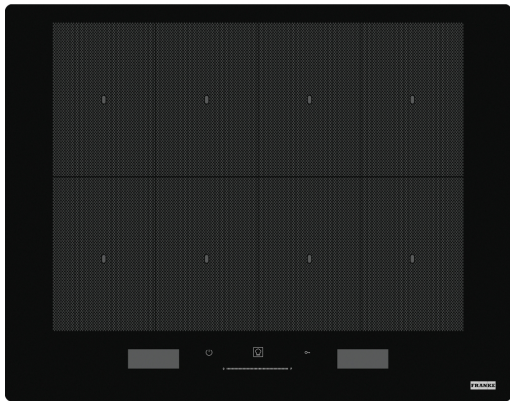

Индукционная панель FMY 658 I FP BK | 108.0613.587

Franke FMY 658 I FP BK — индукционная варочная поверхность с черным стеклом и прямыми краями, предназначенная для установки сверху или вровень со столешницей. Эта модель оснащена 8 индукционными зонами нагрева, каждая мощностью 1,20 кВт, и поддерживает функцию FLEXIFULL, позволяющую объединить все зоны в одну большую. Управление осуществляется с помощью сенсорного слайдера и 18 ступеней мощности. Среди полезных функций: BOOSTER (для 4 зон), индукционный мост (FLEXI), дисплей с отображением всех функций, программируемое время приготовления, функция "Помощник повара", а также функции растапливания, медленного кипения, автоматика закипания, подогрева блюда, жарки на сковороде, МОККА для кофе и приготовления на гриле. Встроенные системы безопасности включают индикацию остаточного тепла, защиту от перегрева, блокировку от детей и таймер отключения.

Информация о продукте

Тип	Электрическая
Технология	Индукционная панель
Цвет	Черный
Покрытие поверхности	Стекло
Ограничение мощности	Да

Размеры

Размер	65
Ширина	650.0
Глубина выреза	490.0
Ширина выреза	560.0
Глубина упаковки	600.0
Ширина упаковки	860.0

Мощн.центр.пр.зоны нагрева,Вт	1200
Мощ,зад.лев.зоны нагрева,Вт	1800
Мощн.зад.лев.зоны нагрева,Вт	1200
Мощ,зад.прав.зоны нагрева,Вт	1800
Мощн.зад.прав.зоны нагрева,Вт	1200
Информация о продукте	
Бренд	FRANKE
Коллекция	Mythos
Модельный ряд	MYTHOS
Характеристики	
Панель управления	Сенсорное управление
Количество зон нагрева	8 - Flexi Full
Тип зоны нагрева (фронт. лев)	Овальная
Тип зоны нагрева (дальн. лев)	Овальная
Тип зоны нагрева (дальн. прав)	Овальная
Тип зоны нагрева (фронт.прав)	Овальная
Тип центральной зоны нагрева	Овальная
Тип зоны нагрева (центр. лев)	Овальная
Тип зоны нагрева (центр.прав)	Овальная
Тип зоны нагрева (центр.фронт)	Овальная
Тип управления	Текстовый LCD дисплей
Количество слайдеров	1
Таймер	Да
Двойная зона	Нет
Овальная зона	Нет
Функция FlexPro	Да
Уровень мощности	18 + booster
Количество зон booster	8