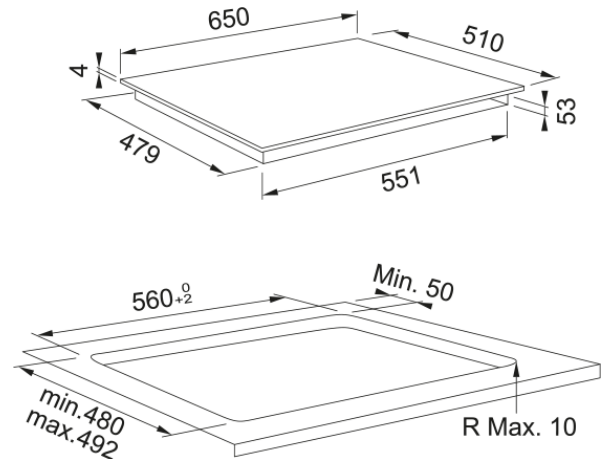

Индукционная панель FMY 658 I FP BK | 108.0613.587

Franke FMY 658 I FP BK — индукционная варочная поверхность с черным стеклом и прямыми краями, предназначенная для установки сверху или вровень со столешницей. Эта модель оснащена 8 индукционными зонами нагрева, каждая мощностью 1,20 кВт, и поддерживает функцию FLEXIFULL, позволяющую объединить все зоны в одну большую. Управление осуществляется с помощью сенсорного слайдера и 18 ступеней мощности. Среди полезных функций: BOOSTER (для 4 зон), индукционный мост (FLEXI), дисплей с отображением всех функций, программируемое время приготовления, функция "Помощник повара", а также функции растапливания, медленного кипения, автоматика закипания, подогрева блюда, жарки на сковороде, МОККА для кофе и приготовления на гриле. Встроенные системы безопасности включают индикацию остаточного тепла, защиту от перегрева, блокировку от детей и таймер отключения.

Информация о продукте

Тип	Электрическая
Технология	Индукционная панель
Цвет	Черный
Покрытие поверхности	Стекло
Ограничение мощности	Да

Размеры

Размер	65
Ширина	650.0
Глубина выреза	490.0
Ширина выреза	560.0
Глубина упаковки	600.0
Ширина упаковки	860.0