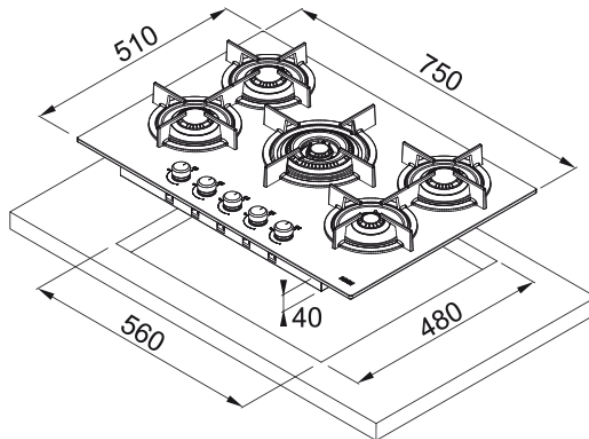

Газовая панель FHCR 755 4G TC HE BK | 106.0374.283

Газовая варочная поверхность FHCR 755 4G TC HE BK с черным стеклом и чугунными решетками оснащена ручками в черном матовом цвете и газ-контролем. Она имеет 5 газовых конфорок: центральная — 4000 Вт, задняя слева — 1900 Вт, задняя справа — 1900 Вт, передняя слева — 1750 Вт, передняя справа — 1000 Вт. Размер поверхности — 750 x 510 x 40 мм, размер выреза — 560 x 480 мм. Включает электроподжиг.

Информация о продукте

Тип	Газовая панель
Технология	Газ на стекле
Цвет	Черный
Покрытие поверхности	Стекло
Тип конфорки	Двойная конфорка
Ограничение мощности	Нет

Размеры

Размер	75x50
Ширина	750.0
Глубина выреза	480.0
Ширина выреза	560.0
Глубина упаковки	600.0
Ширина упаковки	860.0

Энергетические характеристики

Общая мощность (кВт)	10.5
Напряжение	220-240 В
Частота (Гц)	50-60 Гц

Технические характеристики

Тип установки	Стандартный
Количество конфорок	5
Мощн. перед. лев. конфорки, Вт	1750
Мощн. перед. прав. конфорки, Вт	1000
Мощн. центр. конфорки, Вт	4000
Мощн. зад. лев. конфорки, Вт	1900
Мощн. зад. прав. конфорки, Вт	1900
Цвет кнопок	Не определено

Связь вытяжки и вар.панели	Нет
Материал решетки	Чугун
Шнур питания	Да
Адаптер для решетки WOK	Нет
Информация о продукте	
Бренд	FRANKE
Коллекция	Mythos
Модельный ряд	MYTHOS
Характеристики	
Панель управления	Кнопочное управление
Количество переключателей	5.0
Количество решеток конфорки	3
Тип конфорки (фронт. левая)	Усиленная
Тип конфорки (дальняя левая)	Усиленная
Тип конфорки (дальняя правая)	Усиленная
Тип конфорки (фронт. правая)	Вспомогательная
Тип центральной конфорки	"Двойная корона"
Тип управления	Кнопочное управление
Таймер	Нет