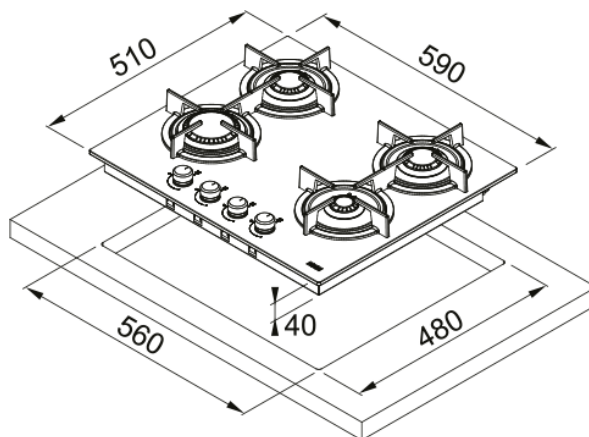

# Газовая панель FHCR 604 4G HE BK C | 106.0374.280

Газовая варочная поверхность FHCR 604 4G HE BK C с черным стеклом и чугунными решетками имеет управление с помощью черных матовых ручек и газ-контроль. Она оснащена 4 газовыми конфорками: передняя слева — 3000 Вт, задняя слева — 1750 Вт, задняя справа — 1750 Вт, передняя справа — 1000 Вт. Размер поверхности — 590 x 510 x 40 мм, размер выреза — 560 x 480 мм. Включает электроподжиг.

## Информация о продукте

Тип	Газовая панель
Технология	Газ на стекле
Цвет	Черный
Покрытие поверхности	Стекло
Тип конфорки	Двойная конфорка
Ограничение мощности	Не определено

## Размеры

Размер	60X50
Ширина	590.0
Глубина выреза	480.0
Ширина выреза	560.0
Глубина упаковки	600.0
Ширина упаковки	690.0

## Технические характеристики

Тип установки	Стандартный
Количество конфорок	4
Мощн. перед. лев. конфорки, Вт	3000
Мощн. перед. прав. конфорки, Вт	1000
Мощн. зад. лев. конфорки, Вт	1750
Мощн. зад. прав. конфорки, Вт	1750
Цвет кнопок	Не определено
Связь вытяжки и вар. панели	Нет