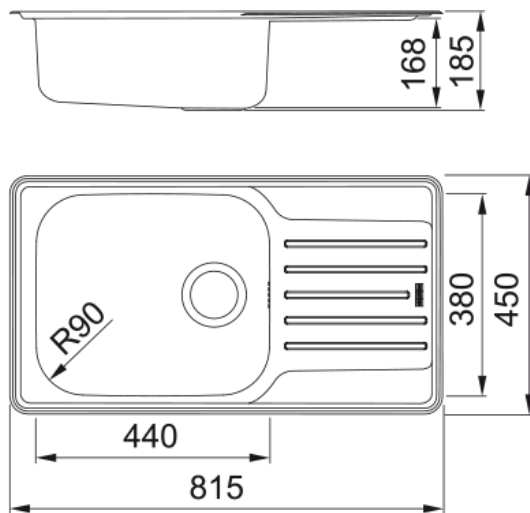

Мойка LNX 611-82 | 101.0736.118

Кухонная мойка из нержавеющей стали AISI 304 LNX 611-82 стоп-клапан в комплекте, переключатель

Информация о продукте

Тип мойки	Мойка с крылом
Материал	Нержавеющая сталь
Количество чаш	1
Цвет	Сталь
Покрытие поверхности	Покрытие N4

Размеры

Внешний размер: длина	815.0
Внешний размер: ширина	450.0
Длина	440.0
Ширина	380.0
Глубина	172.0
Длина выреза: монтаж сверху	795.0
Ширина выреза: монтаж сверху	430.0

Установка

Размер шкафа	90 см
--------------	-------

Технические характеристики

Тип установки	Вставка
Сливное отверстие	3 1/2"
Расположение крыла	Оборачиваемое крыло
Чаша 1: полка для аксессуаров	Нет
Совместимость с Active Twist	Нет

Информация о продукте

Бренд	FRANKE
Коллекция	Нет
Модельный ряд	Lausanne 2019