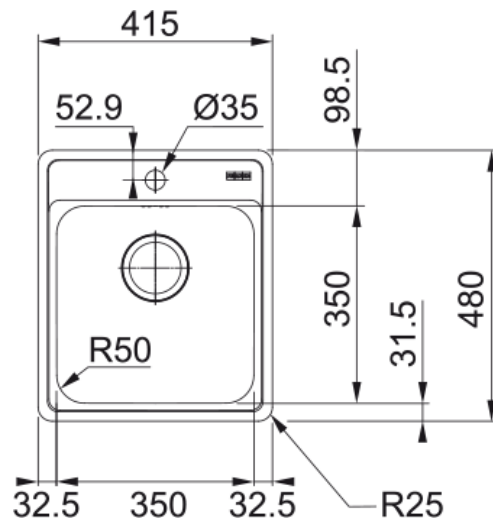

Мойка BCX 610-42 TL стоп-вентиль | 101.0689.880

Кухонная мойка из нержавеющей стали AISI 304 18/10 BCX 610-42 TL стоп-вентиль в комплекте, скрытый перелив

Информация о продукте

Тип мойки	Мойка без крыла
Материал	Нержавеющая сталь
Количество чаш	1
Цвет	Сталь
Покрытие поверхности	Шлифованная сталь

Размеры

Внешний размер: длина	415.0
Внешний размер: ширина	480.0
Длина	350.0
Ширина	350.0
Глубина	180.0
Длина выреза: монтаж сверху	400.0
Ширина выреза: монтаж сверху	458.0

Установка

Размер шкафа	40 см
--------------	-------

Технические характеристики

Тип установки	Вставка
Сливное отверстие	3 1/2"
Расположение крыла	Нет крыла

Информация о продукте

Бренд	FRANKE
Коллекция	Smart
Модельный ряд	Bell
Логотип	CE

Характеристики

Количество крыльев	Нет крыла
Оборачиваемость	Нет