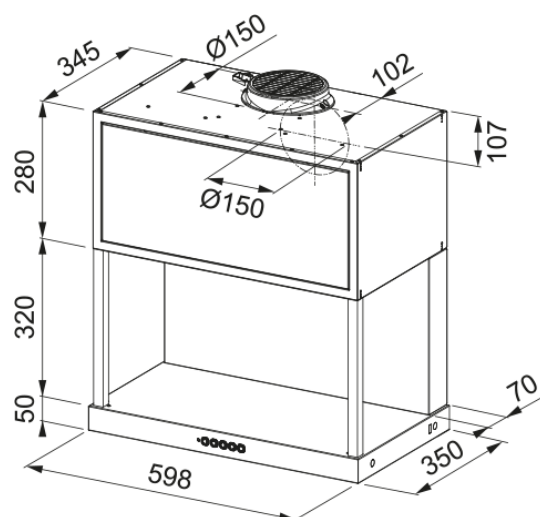

Hota Decorativa FMA MODULAR 60 MB | 335.0706.646

Design flexibil pentru orice gust în bucătărie. Indiferent de dimensiunea bucătăriei, aceasta ar trebui să ofere un aspect estetic interesant și proaspăt precum și funcționalitate de ultima generație. Hota nu face excepție, de aceea Maris Modular servește și ca soluție de depozitare și poate să se adapteze cu ușurință oricărui spațiu de bucătărie pentru maximă comoditate și frumusețe. Datorită modulelor individuale de 60 cm care permit instalarea pur și simplu a modulului central precum și a modulelor suplimentare de rafturi pe una sau ambele părți, poți crea soluția dorită în funcție de spațiul disponibil. Rafturile deschise din sticlă gri fumurie, cu cadre negre, mate, oferă spațiu suplimentar de depozitare și elimină necesitatea dulapurilor.

Aspect

Categorie hotă	Design
Finisaj	Matte Black

Dimensiuni

Lățime (mm)	600.0
Diametru eliminare aer	150

Specificații energetice

Tip conexiune	EU
Consum energetic anual	52.1
F. clasa de eficiență dinamică	A
Clasă eficiență iluminare	A
Clasă eficiența filtru grăsime	C
Tensiune motor	220-240V 50-60Hz
Tip motor	SP A+
Număr motoare	1