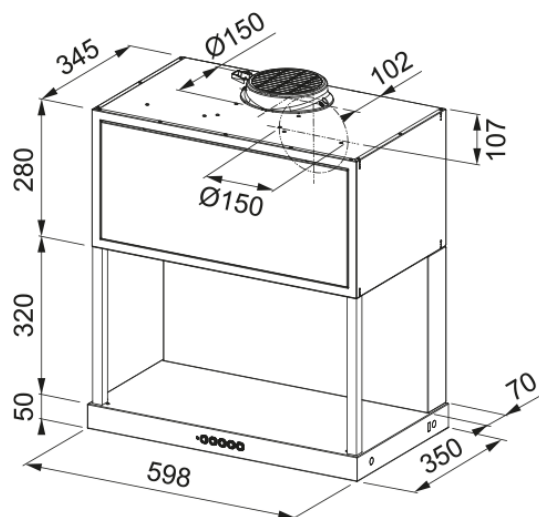

Hota Decorativa FMA MODULAR 60 MB | 335.0706.646

Design flexibil pentru orice gust în bucătărie. Indiferent de dimensiunea bucătăriei, aceasta ar trebui să ofere un aspect estetic interesant și proaspăt precum și funcționalitate de ultima generație. Hota nu face excepție, de aceea Maris Modular servește și ca soluție de depozitare și poate să se adapteze cu ușurință oricărui spațiu de bucătărie pentru maximă comoditate și frumusețe. Datorită modulelor individuale de 60 cm care permit instalarea pur și simplu a modulului central precum și a modulelor suplimentare de rafturi pe una sau ambele părți, poți crea soluția dorită în funcție de spațiul disponibil. Rafturile deschise din sticlă gri fumurie, cu cadre negre, mate, oferă spațiu suplimentar de depozitare și elimină necesitatea dulapurilor.

Aspect

Categorie hotă	Design
Finisaj	Matte Black

Dimensiuni

Lățime (mm)	600.0
Diametru eliminare aer	150

Specificații energetice

Tip conexiune	EU
Consum energetic anual	52.1
F. clasa de eficiență dinamică	A
Clasă eficiență iluminare	A
Clasă eficiență filtru grăsime	C
Tensiune motor	220-240V 50-60Hz
Tip motor	SP A+
Număr motoare	1

Instalare

Instalare	Perete
-----------	--------

Caracteristici produs

Senzor calitate aer	Nu
Clasă de eficiență energetică	A
Valvă blocare retur	Da
Ieșire spate	Da
Drip-Free	Nu
UI Type	Touch pe metal
Lamp Type	Bară LED