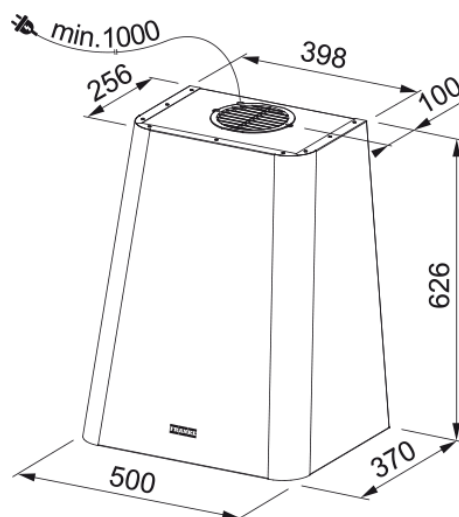

Hotă FSMD 508 GY/2 | 335.0530.199

Hotă decorativă FSMD 508 GY, Smart, 630mc/h, Light Grey

Aspect

Categorie hotă	Design
Finisaj	Light Grey

Dimensiuni

Lățime (mm)	500.0
Diametru eliminare aer	150

Specificații energetice