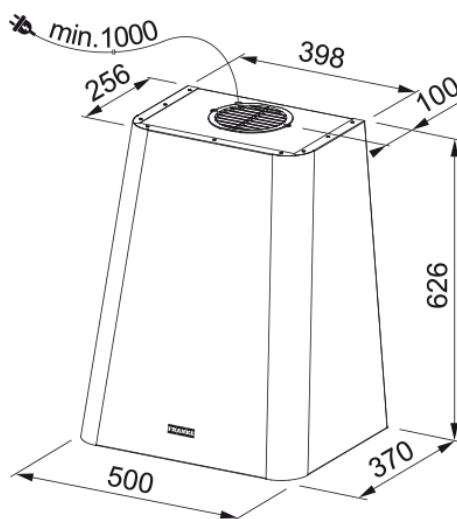

Hotă FSMD 508 GY/2 | 335.0530.199

Hotă decorativă FSMD 508 GY, Smart, 630mc/h, Light Grey

Aspect

Categorie hotă	Design
Finisaj	Light Grey

Dimensiuni

Lățime (mm)	500.0
Diametru eliminare aer	150

Specificații energetice