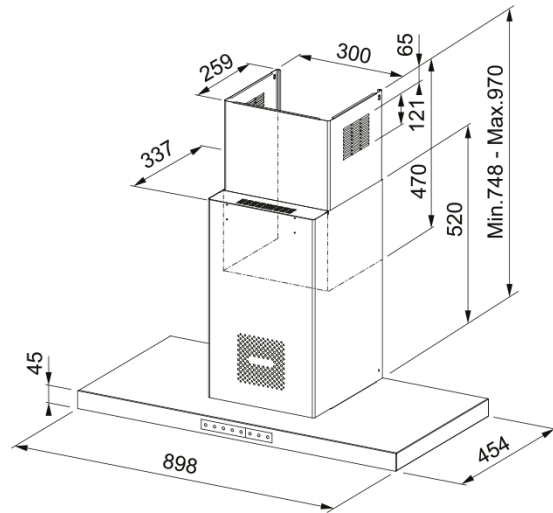

Hotă FTMY AH BK MATT | 325.0679.323

Hotă FTMY AH BK MATT

Aspect

Categorie hotă

Formă T

Finisaj

Negru Extra Mat/Sticlă

Dimensiuni

Lățime (mm)

900.0

Diametru eliminare aer

150

Specificații energetice

Tip conexiune

Conector

Consum energetic anual

57.5

F. clasa de eficiență dinamică

A

Clasă eficiență iluminare

A

Clasă eficiență filtru grăsime

B

Tensiune motor

220-240V 50-60Hz

Tip motor

SP A+

Număr motoare

1

Instalare

Instalare

Perete

Caracteristici produs

Senzor calitate aer

Nu

Clasă de eficiență energetică

A

Valvă blocare retur

Da

Ieșire spate

Nu

Drip-Free

Nu

UI Type

Touch control

Lamp Type

Spot LED pătrat

Identificare produs

Brand

FRANKE

Familie

Mythos