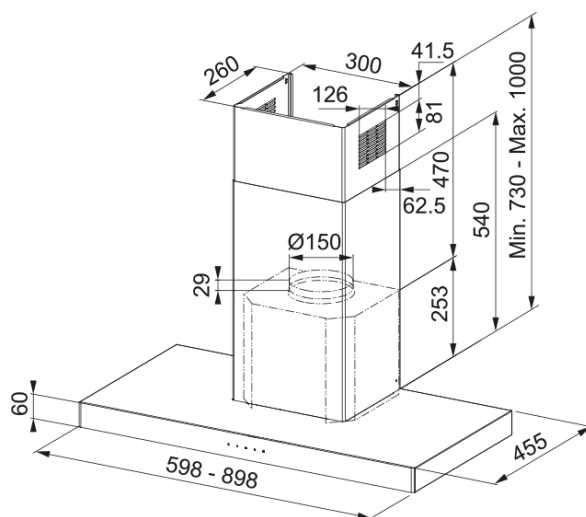

# Hotă FCR 925 TC BK/XS NG/2 | 325.0654.002

Hotă decorativă FCR 925 TC BK/XS, Mythos, 90 cm, 750 mc/h, Negru/Sticlă

## Dimensiuni

Lățime (mm)	900.0
Diametru eliminare aer	150