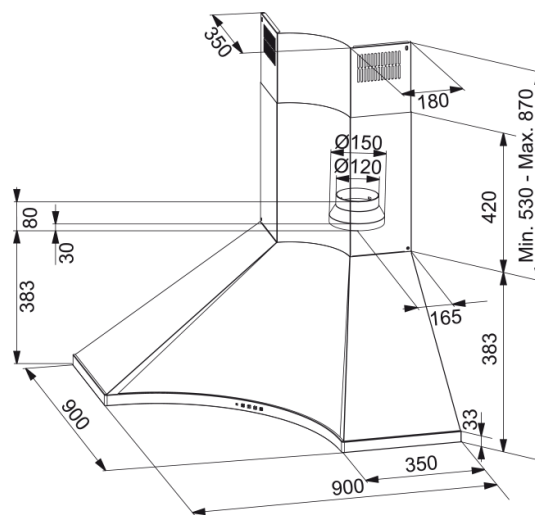

Hotă FDPA 904 XS LED0/2 | 320.0518.708

Hotă decorativă FDPA 904 XS LED, colt, 620 mc/h, inox

Aspect

Categorie hotă Cămin decorativ

Finisaj Inox

Dimensiuni

Lățime (mm) 900.0

Diametru eliminare aer 150

Drip-Free Nu

UI Type Slider

Lamp Type Spot LED rotund

Identificare produs

Brand FRANKE

Familie Smart

Model	CORNER
Blower tech.name	D39
Proprietăți	
Număr lămpi	4
Tip de lumină	Led S1001 4000K
Telecomandă	Nu
Rezistent la apă	Nu
Comandă	Electromechanical Slider
Număr viteze	3
Număr viteze	Nu
24H	Nu
Întârziere	Nu
Senzor auto-activare	Nu
WI-FI	Nu
Tip filtru	Casetă
Tip filtru	Inox
Filtru cărbune	Nu