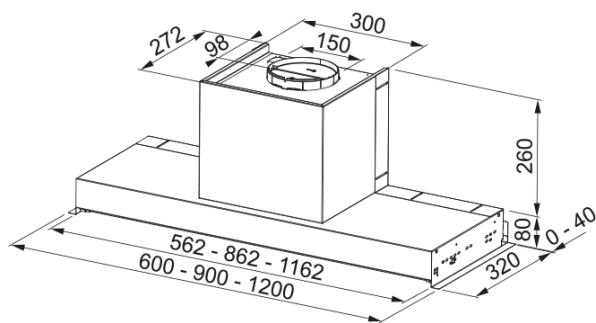

HOOD FST PLUS 608 X/2 FRANKE | 305.0572.835

Nu o poți vedea. Nici măcar nu o simți. Și abia o auzi. Hota încorporată Franke Style Plus este atât de bine ascunsă, încât nu trebuie să spunei nimănui despre asta. Cu designul său modern, se instalează extrem de ușor. Trei niveluri de putere și iluminarea LED elegantă subliniază aspectul discret. Hota Style Plus este echipată cu un motor de clasă energetică A și este disponibilă în varianta 60 sau 90 cm, pentru a acoperi orice dimensiune de plită.

Aspect

Categorie hotă	Incorporabil
Finisaj	Inox

Dimensiuni

Lățime (mm)	600.0
Diametru eliminare aer	150

Specificații energetice

Tip conexiune	Fără ștecher
Consum energetic anual	52.2
F. clasa de eficiență dinamică	A
Clasă eficiență iluminare	A
Clasă eficiență filtru grăsime	C
Tensiune motor	220-240V 50-60Hz
Tip motor	SP 600 A+
Număr motoare	1