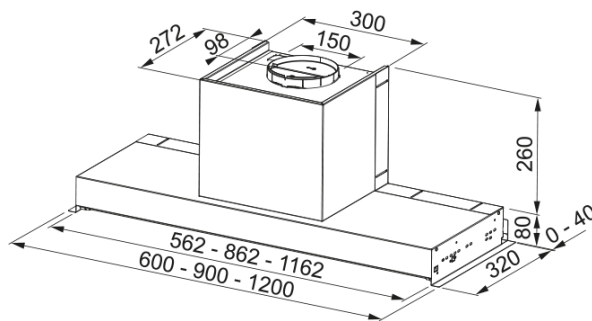

HOOD FST PLUS 608 X/2 FRANKE | 305.0572.835

Nu o poți vedea. Nici măcar nu o simți. Și abia o auzi. Hota încorporată Franke Style Plus este atât de bine ascunsă, încât nu trebuie să spunei nimănui despre asta. Cu designul său modern, se instalează extrem de ușor. Trei niveluri de putere și iluminarea LED elegantă subliniază aspectul discret. Hota Style Plus este echipată cu un motor de clasă energetică A și este disponibilă în varianta 60 sau 90 cm, pentru a acoperi orice dimensiune de plită.

Aspect

Categorie hotă	Incorporabil
Finisaj	Inox

Dimensiuni

Lățime (mm)	600.0
Diametru eliminare aer	150

Specificații energetice

Tip conexiune	Fără ștecher
Consum energetic anual	52.2
F. clasa de eficiență dinamică	A
Clasă eficiență iluminare	A
Clasă eficiență filtru grăsime	C
Tensiune motor	220-240V 50-60Hz
Tip motor	SP 600 A+
Număr motoare	1