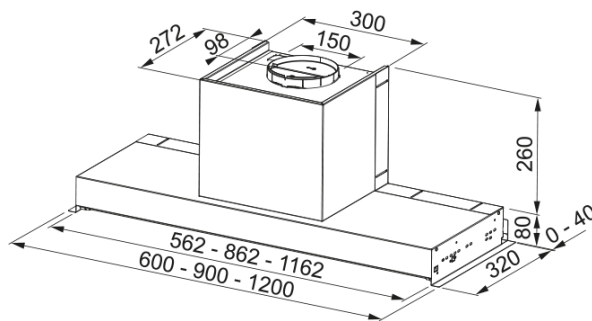

HOOD FST PLUS 908 X/2 FRANKE | 305.0572.834

Nu o poți vedea. Nici măcar nu o simți. Și abia o auzi. Hota încorporată Franke Style Plus este atât de bine ascunsă, încât nu trebuie să spunei nimănui despre asta. Cu designul său modern, se instalează extrem de ușor. Trei niveluri de putere și iluminarea LED elegantă subliniază aspectul discret. Hota Style Plus este echipată cu un motor de clasă energetică A și este disponibilă în varianta 60 sau 90 cm, pentru a acoperi orice dimensiune de plită.

Aspect

Categorie hotă	Incorporabil
Finisaj	Inox

Dimensiuni

Lățime (mm)	900.0
Diametru eliminare aer	150

Specificații energetice

Tip conexiune	Fără ștecher
Consum energetic anual	52.2
F. clasa de eficiență dinamică	A
Clasă eficiență iluminare	A
Clasă eficiență filtru grăsime	C
Tensiune motor	220-240V 50-60Hz
Tip motor	SP 600 A+
Număr motoare	1

Instalare

Instalare	Incorporabilă

Caracteristici produs

Senzor calitate aer	Nu
Clasă de eficiență energetică	A
Valvă blocare retur	Nu
Ieșire spate	Nu
Drip-Free	Nu
UI Type	Buton rotativ funcții multiple
Lamp Type	Spot LED rotund

Identificare produs

Brand	FRANKE